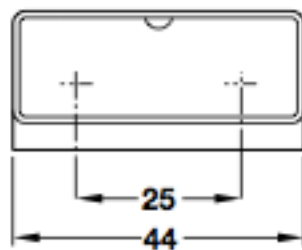

**Giunto ad angolo**  
con tappo di copertura  
Esecuzione: plastica

Codice	bianco	262.55.710
	grigio chiaro	262.55.550
	beige	262.55.425
	marrone scuro	262.55.112
	nero	262.55.310