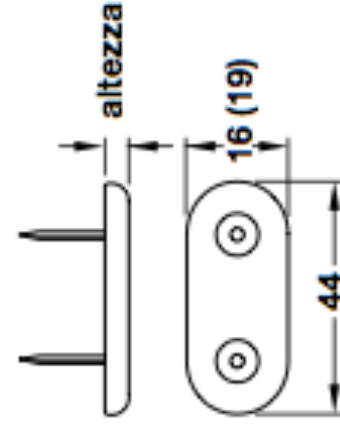

Scivolo
con 2 spine da inchiodare
Esecuzione: plastica, bianco

Misure	44 x 16 mm	44 x 19 mm
Altezza	5 mm	5 mm
Codice	650.05.716	650.05.719