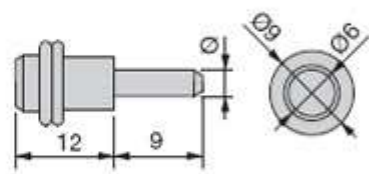

**Reggipiano tornito**

Ø	Cod		
3	<b>80139 07</b>	<b>10</b>	1.000
5	<b>80472 07</b>	<b>10</b>	1.000

Acero y plástico