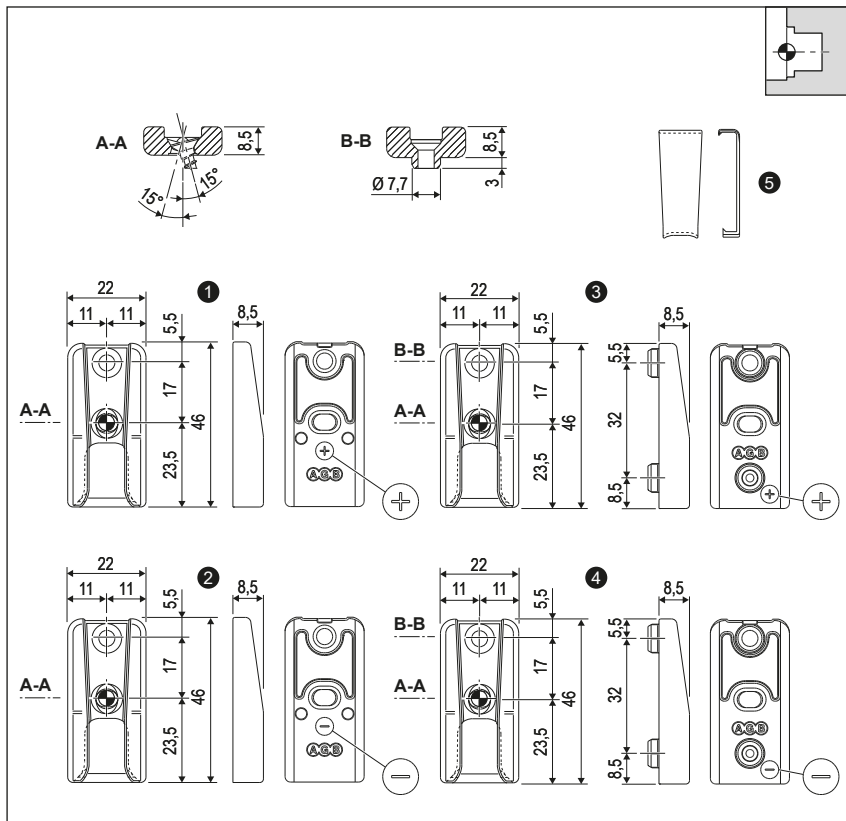

# Nottolino standard con viti a scomparsa

**Aria 12 mm, interasse 13 mm, sede alloggiamento incontri di 24 mm (sede 30 mm solo versione A52200.CR.XX)**

Apertura	Tutte
Corsa	18 +18 mm
Materiale	Zama
Fissaggio	N° 2 viti da 4x40 mm

**Descrizione**

È l'incontro nottolino standard Artech per i serramenti in legno aria 12, asse 13, sede incontri 24 mm. Uno dei fori vite è asolato e permette il montaggio della vite inclinata per raggiungere la massima classe di tenuta al carico del vento. Sono disponibili clips di copertura per nascondere le viti di fissaggio. L'incontro è utilizzabile in abbinamento a quello microventilazione.

**Specifiche d'ordine**

Rif.	Articolo	Dimensioni mm	Descrizione
1	A51400.CR.13	22x46x8,5	incontro nottolino
2	A51400.CR.76 (pressione -0,5 mm)	22x46x8,5	incontro nottolino
3	A52200.CR.13	22x46x8,5	incontro nottolino con perni di posizionamento ø8x3
4	A52200.CR.76 (pressione -0,5 mm)	22x46x8,5	incontro nottolino con perni di posizionamento ø8x3
5	A52102.01.XX	-	copertura incontro nottolino