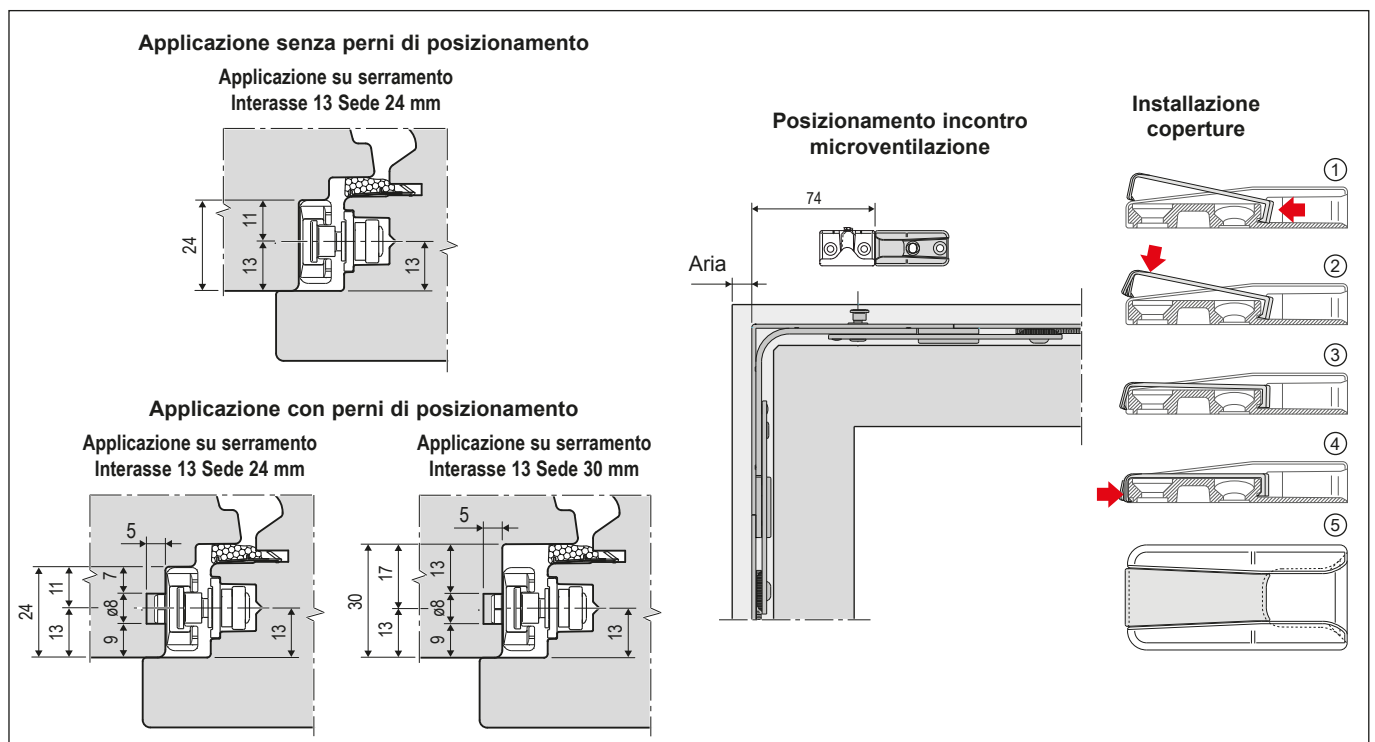

# Nottolino standard con viti a scomparsa

**Aria 12 mm, interasse 13 mm, sede alloggiamento incontri di 24 mm (sede 30 mm solo versione A52200.CR.XX)**

Apertura	Tutte
Corsa	18 +18 mm
Materiale	Zama
Fissaggio	N° 2 viti da 4x40 mm

**Descrizione**

È l'incontro nottolino standard Artech per i serramenti in legno aria 12, asse 13, sede incontri 24 mm. Uno dei fori vite è asolato e permette il montaggio della vite inclinata per raggiungere la massima classe di tenuta al carico del vento. Sono disponibili clips di copertura per nascondere le viti di fissaggio. L'incontro è utilizzabile in abbinamento a quello microventilazione.

**Specifiche d'ordine**

Rif.	Articolo	Dimensioni mm	Descrizione
1	A51400.CR.13	22x46x8,5	incontro nottolino
2	A51400.CR.76 (pressione -0,5 mm)	22x46x8,5	incontro nottolino
3	A52200.CR.13	22x46x8,5	incontro nottolino con perni di posizionamento ø8x3
4	A52200.CR.76 (pressione -0,5 mm)	22x46x8,5	incontro nottolino con perni di posizionamento ø8x3
5	A52102.01.XX	-	copertura incontro nottolino