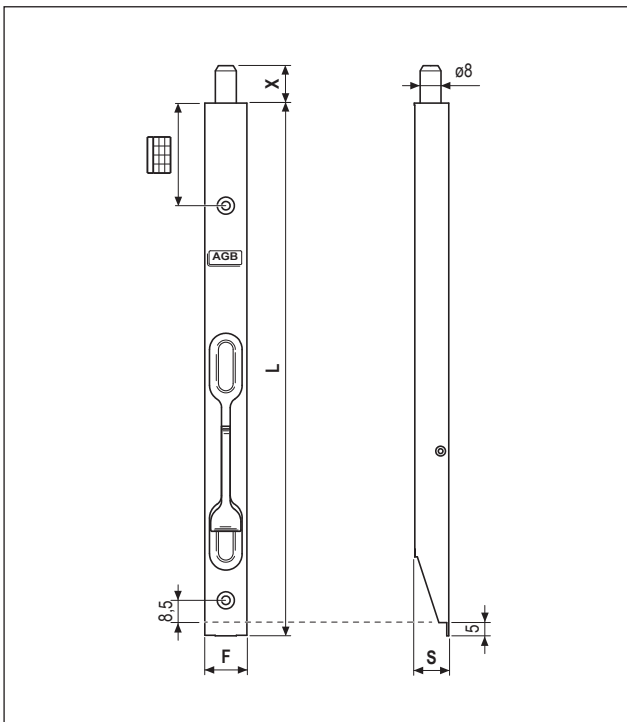

A leva - frontale 16 mm

Tabella quote di riferimento

CATENACCI A LEVA				
CODICE	F	L	S	X
D00320.15.XX	16	162,5	13,5	14
D00320.20.XX	16	202,5	13,5	14
D00320.25.XX	16	252,5	13,5	14
D00320.30.XX	16	302,5	13,5	14
D00320.40.XX	16	402,5	13,5	14
D00320.50.XX	16	502,5	13,5	14
D00320.60.XX	16	601	13,5	14
D00320.70.XX	16	701	13,5	14
D00320.80.XX	16	801	13,5	14

Posizione fori vite

Rif B-A		
1°	2°	3°
39	149	-
39	189	-
39	239	-
39	289	-
39	389	-
39	489	-
39	251	548,5
39	351	648,5
39	451	748,5

Specifiche d'ordine

Materiale	Articolo
ACCIAIO	D00320.15.XX
	D00320.20.XX
	D00320.25.XX
	D00320.30.XX
	D00320.40.XX
	D00320.50.XX
	D00320.60.XX
	D00320.70.XX
	D00320.80.XX
OTTONE	D00321.15.XX
	D00321.20.XX
	D00321.25.XX
	D00321.30.XX
	D00321.40.XX
	D00321.50.XX
	D00321.60.XX
	D00321.80.XX