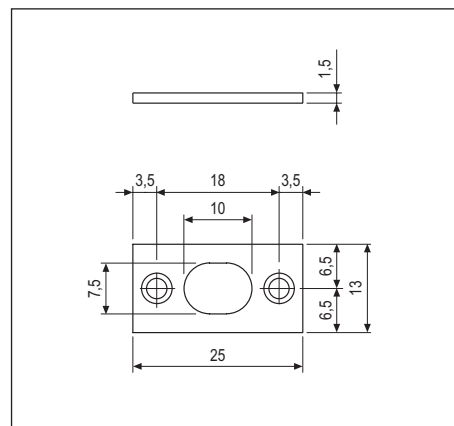

A leva - frontale 16 mm

Tabella quote di riferimento

CATENACCI A LEVA				
CODICE	F	L	S	X
D00320.15.XX	16	162,5	13,5	14
D00320.20.XX	16	202,5	13,5	14
D00320.25.XX	16	252,5	13,5	14
D00320.30.XX	16	302,5	13,5	14
D00320.40.XX	16	402,5	13,5	14
D00320.50.XX	16	502,5	13,5	14
D00320.60.XX	16	601	13,5	14
D00320.70.XX	16	701	13,5	14
D00320.80.XX	16	801	13,5	14

Posizione fori vite

Rif B-A		
1°	2°	3°
39	149	-
39	189	-
39	239	-
39	289	-
39	389	-
39	489	-
39	251	548,5
39	351	648,5
39	451	748,5

Specifiche d'ordine

Materiale	Articolo
ACCIAIO	D00320.15.XX
	D00320.20.XX
	D00320.25.XX
	D00320.30.XX
	D00320.40.XX
	D00320.50.XX
	D00320.60.XX
	D00320.70.XX
	D00320.80.XX
OTTONE	D00321.15.XX
	D00321.20.XX
	D00321.25.XX
	D00321.30.XX
	D00321.40.XX
	D00321.50.XX
	D00321.60.XX
	D00321.80.XX