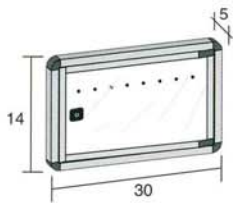

INTERNO

Made in Italy

BCN08BR

BACHECHE PORTA CHIAVI

Cornice in alluminio anodizzato
bronzo o verniciata ghisa.

MOD. BC/8 - Per n° 8 chiavi (confezione da 6 pezzi)
cm 30 x 14 x 5

MOD. BC/16 - Per n° 16 chiavi (confezione da 4 pezzi)
cm 30 x 25 x 5

MOD. BC/24 - Per n° 24 chiavi (confezione da 2 pezzi)
cm 30 x 40 x 5

MOD. BC/48 - Per n° 48 chiavi (confezione da 2 pezzi)
cm 55 x 40 x 5

MOD. BC/96 - Per n° 96 chiavi (confezione da 1 pezzo)
cm 55 x 73 x 5

KEY STANDS

Bronze-colour anodised aluminium frame or
cast-iron grey painted.

MOD. BC/8 - Accomodates 8 keys
(6-pieces package) 30 x 14 x 5 cm

MOD. BC/16 - Accomodates 16 keys
(4-pieces package) 30 x 25 x 5 cm

MOD. BC/24 - Accomodates 24 keys
(2-pieces package) 30 x 40 x 5 cm

MOD. BC/48 - Accomodates 48 keys
(2-pieces package) 55 x 40 x 5 cm

MOD. BC/96 - Accomodates 96 keys
(1-piece package) 55 x 73 x 5 cm