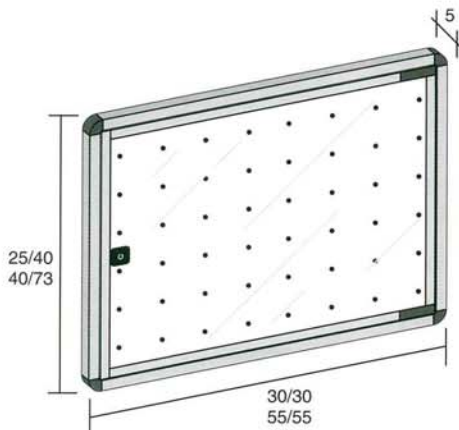

BCN48GH

BCN48BR

BCN96GH

BCN96BR

BACHECHE PORTA CHIAVI

Cornice in alluminio anodizzato
bronzo o verniciata ghisa.

MOD. BC/8 - Per n° 8 chiavi (confezione da 6 pezzi)
cm 30 x 14 x 5

MOD. BC/16 - Per n° 16 chiavi (confezione da 4 pezzi)
cm 30 x 25 x 5

MOD. BC/24 - Per n° 24 chiavi (confezione da 2 pezzi)
cm 30 x 40 x 5

MOD. BC/48 - Per n° 48 chiavi (confezione da 2 pezzi)
cm 55 x 40 x 5

MOD. BC/96 - Per n° 96 chiavi (confezione da 1 pezzo)
cm 55 x 73 x 5

KEY STANDS

Bronze-colour anodised aluminium frame or
cast-iron grey painted.

MOD. BC/8 - Accomodates 8 keys
(6-pieces package) 30 x 14 x 5 cm

MOD. BC/16 - Accomodates 16 keys
(4-pieces package) 30 x 25 x 5 cm

MOD. BC/24 - Accomodates 24 keys
(2-pieces package) 30 x 40 x 5 cm

MOD. BC/48 - Accomodates 48 keys
(2-pieces package) 55 x 40 x 5 cm

MOD. BC/96 - Accomodates 96 keys
(1-piece package) 55 x 73 x 5 cm