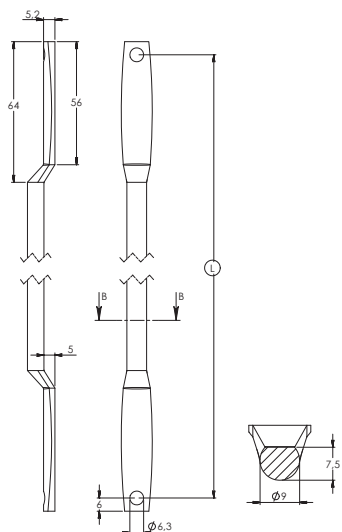

Asta per serramenti esterni / interni

Window rod for external / internal frames

asta tonda con puntali schiacciati rounded rod with flattened point

Art. 610

Misure disponibili: cm. 120 - 160 - 200- 240 -260
Measures: cm. 120 - 160 - 200- 240 -260

Silver Verniciato
Silver Painted

Ottonato Lucido
Polished Brass pl.

asta semitonda semi-rounded rod

Art. 620

Asta semitonda con puntale forato cm. 160
Semi rounded rod with perforated point

confezione 50 pz | pack 50 pcs

Nero Verniciato
Black Painted

Ottonato Lucido
Polished Brass pl.

Cromato Lucido
Polished Chrome pl.

Silver Verniciato
Silver Painted

asta interna internal bar

Art. 630

Asta tonda con puntale piegato cm. 160
Rounded rod with a bended tip