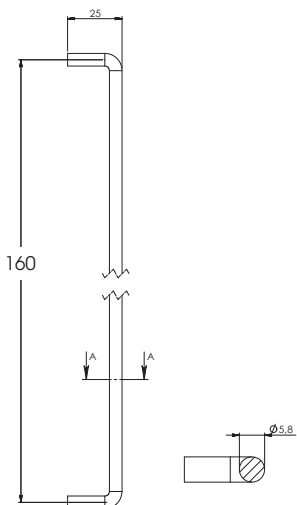

Asta per serramenti esterni / interni

Window rod for external / internal frames

asta tonda con puntali schiacciati rounded rod with flattened point

Art. 610

Misure disponibili: cm. 120 - 160 - 200- 240 -260
Measures: cm. 120 - 160 - 200- 240 -260

Silver Verniciato
Silver Painted

Ottonato Lucido
Polished Brass pl.

asta semitonda semi-rounded rod

Art. 620

Asta semitonda con puntale forato cm. 160
Semi rounded rod with perforated point

confezione 50 pz | pack 50 pcs

Nero Verniciato
Black Painted

Ottonato Lucido
Polished Brass pl.

Cromato Lucido
Polished Chrome pl.

Silver Verniciato
Silver Painted

asta interna internal bar

Art. 630

Asta tonda con puntale piegato cm. 160
Rounded rod with a bended tip