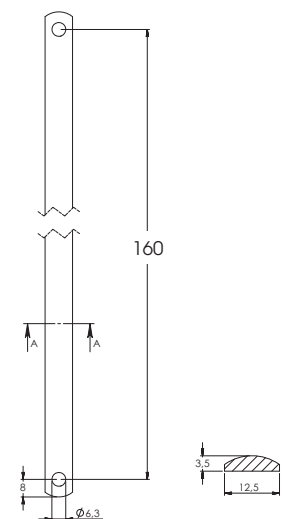

Asta per serramenti esterni / interni

Window rod for external / internal frames

asta tonda con puntali schiacciati rounded rod with flattened point

Art. 610

Misure disponibili: cm. 120 - 160 - 200- 240 -260
Measures: cm. 120 - 160 - 200- 240 -260

Silver Verniciato
Silver Painted

Ottonato Lucido
Polished Brass pl.

asta semitonda semi-rounded rod

Art. 620

Asta semitonda con puntale forato cm. 160
Semi rounded rod with perforated point

confezione 50 pz | pack 50 pcs

Nero Verniciato
Black Painted

Ottonato Lucido
Polished Brass pl.

Cromato Lucido
Polished Chrome pl.

Silver Verniciato
Silver Painted

asta interna internal bar

Art. 630

Asta tonda con puntale piegato cm. 160
Rounded rod with a bended tip