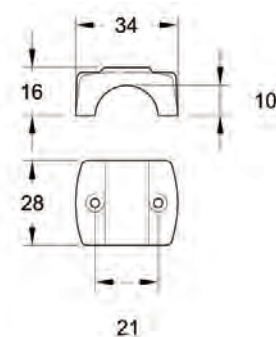

confezione 500 pz | box 500 pcs

Art. 621 | passante per asta semitonda metal runner for semi-rounded rod

-  Nero Verniciato
Black Painted
 -  Cromato Lucido
Polished Chrome pl.
 -  Silver Verniciato
Silver Painted
 -  Tropical Zinc pl.
 -  Ottonato Lucido
Polished Brass pl.
- a richiesta
on demand

confezione 100 pz | box 100 pcs

Art. 622 | passante quadro per asta semitonda square metal runner for semi-rounded rod

-  Nero Verniciato
Black Painted
-  Cromato Lucido
Polished Chrome pl.

confezione 100 pz | box 100 pcs