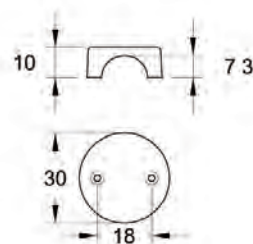

confezione 500 pz | box 500 pcs

Art. 621 | passante per asta semitonda metal runner for semi-rounded rod

-  Nero Verniciato
Black Painted
 -  Cromato Lucido
Polished Chrome pl.
 -  Silver Verniciato
Silver Painted
 -  Tropical Zinc pl.
 -  Ottonato Lucido
Polished Brass pl.
- a richiesta
on demand

confezione 100 pz | box 100 pcs

Art. 622 | passante quadro per asta semitonda square metal runner for semi-rounded rod

-  Nero Verniciato
Black Painted
-  Cromato Lucido
Polished Chrome pl.

confezione 100 pz | box 100 pcs