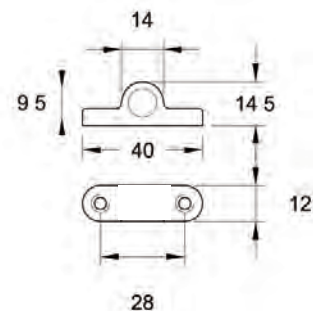

confezione 500 pz | box 500 pcs

Art. 621 | passante per asta semitonda metal runner for semi-rounded rod

-  Nero Verniciato
Black Painted
 -  Cromato Lucido
Polished Chrome pl.
 -  Silver Verniciato
Silver Painted
 -  Tropical Zinc pl.
 -  Ottonato Lucido
Polished Brass pl.
- a richiesta
on demand

confezione 100 pz | box 100 pcs

Art. 622 | passante quadro per asta semitonda square metal runner for semi-rounded rod

-  Nero Verniciato
Black Painted
-  Cromato Lucido
Polished Chrome pl.

confezione 100 pz | box 100 pcs