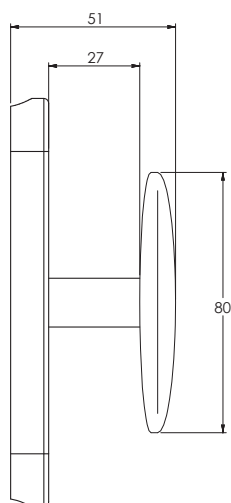

Cremonese per applicazione esterna

Window handle for external use

Mod. PAOLA

cremonese per serramenti esterni •
completo di movimento con perni Art. 1011 •
confezione pz 16

window handle for external frameworks •
complete of movement with pins Art. 1011 •
box 16 pcs

Nero Verniciato
Black Painted

Cromato Lucido
Polished Chrome pl.

Silver Verniciato
Silver Painted

Tropical Zinc pl.

a richiesta
on demand

Ottonato Lucido
Polished Brass pl.

passanti e aste coordinati a Pag. 287 •
accessories and rod bars at Pag. 287