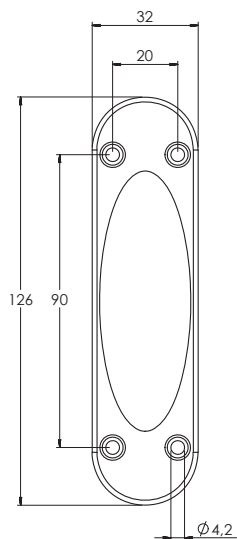

Cremonese per applicazione esterna

Window handle for external use

Mod. PAOLA

cremonese per serramenti esterni •
completo di movimento con perni Art. 1011 •
confezione pz 16

window handle for external frameworks •
complete of movement with pins Art. 1011 •
box 16 pcs

Nero Verniciato
Black Painted

Cromato Lucido
Polished Chrome pl.

Silver Verniciato
Silver Painted

Tropical Zinc pl.

a richiesta
on demand

Ottonato Lucido
Polished Brass pl.

passanti e aste coordinati a Pag. 287 •
accessories and rod bars at Pag. 287