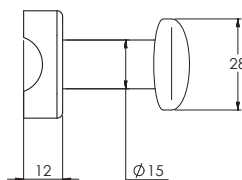

Cremonese per applicazione esterna

Window handle for external use

Mod. PAOLA

cremonese per serramenti esterni •
completo di movimento con perni Art. 1011 •
confezione pz 16

window handle for external frameworks •
complete of movement with pins Art. 1011 •
box 16 pcs

Nero Verniciato
Black Painted

Cromato Lucido
Polished Chrome pl.

Silver Verniciato
Silver Painted

Tropical Zinc pl.

a richiesta
on demand

Ottonato Lucido
Polished Brass pl.

passanti e aste coordinati a Pag. 287 •
accessories and rod bars at Pag. 287