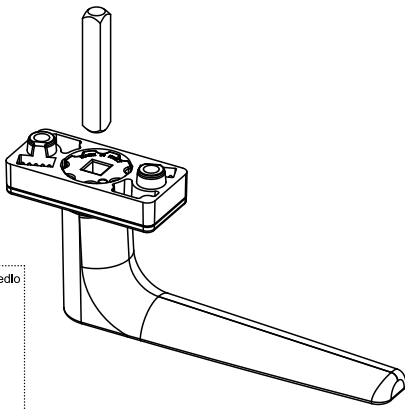

* Aggiungere frenafletti medio
Add thread locker

3067

1

2

3