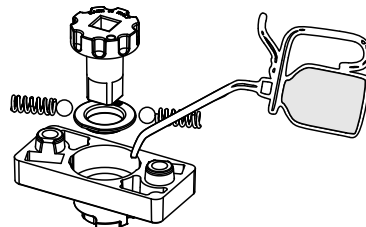

ACCESSORI PER SERRAMENTI PROGETTATI PER DURARE

SCHEDA TECNICA DI ASSEMBLAGGIO

KARMA

Martellina | Doppia Maniglia | Maniglione
Handle | Double handle | Pull handle

3081.30

1

2

* Aggiungere frenafletti medio
Add thread locker

3100

1

2

3

4

* Aggiungere frenafletti medio
Add thread locker

3067

1

2

3

4

* Aggiungere frenafletti medio
Add thread locker