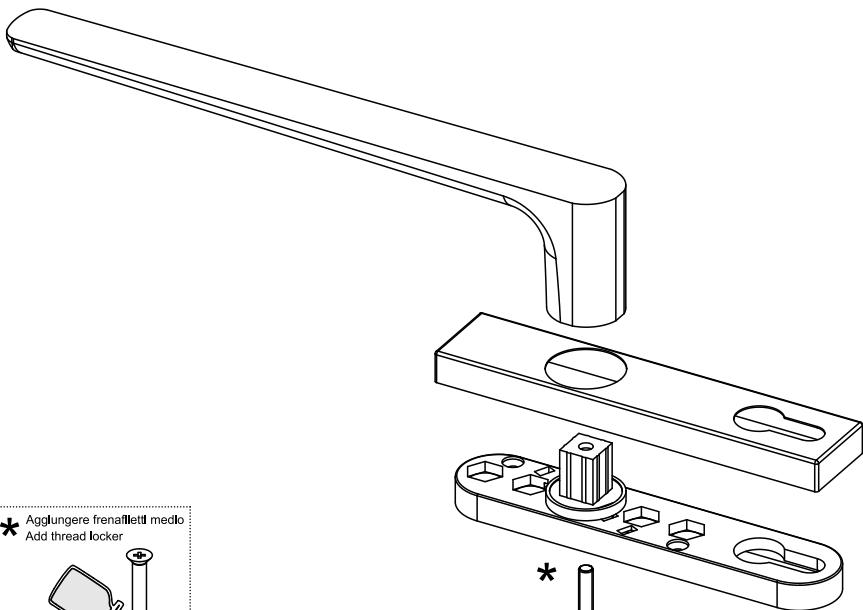

## KARMA

Martellina | Doppia Maniglia | Maniglione  
Handle | Double handle | Pull handle

3081.30

1

2

\* Aggiungere frenafletti medio  
Add thread locker

3100

1