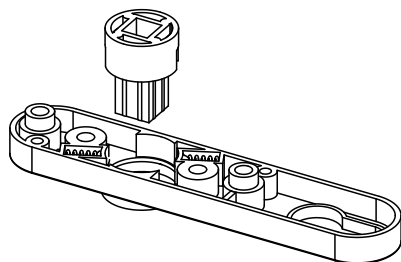

ACCESSORI PER SERRAMENTI PROGETTATI PER DURARE

SCHEDA TECNICA DI ASSEMBLAGGIO

## KARMA

Martellina | Doppia Maniglia | Maniglione  
Handle | Double handle | Pull handle

3081.30

1

2

\* Aggiungere frenafletti medio  
Add thread locker

3100

1