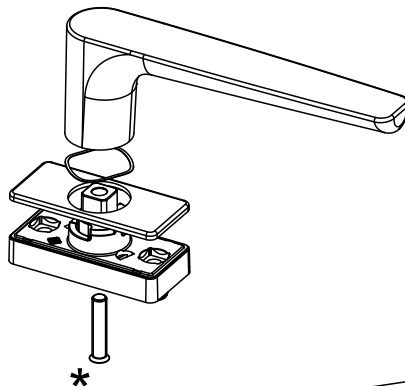

ACCESSORI PER SERRAMENTI PROGETTATI PER DURARE

SCHEDA TECNICA DI ASSEMBLAGGIO

KARMA

Martellina | Doppia Maniglia | Maniglione
Handle | Double handle | Pull handle

3081.30

1

2

* Aggiungere frenafletti medio
Add thread locker

3100

1

2

3

4

* Aggiungere frenafletti medio
Add thread locker

3067

1

2

3

4

* Aggiungere frenafletti medio
Add thread locker