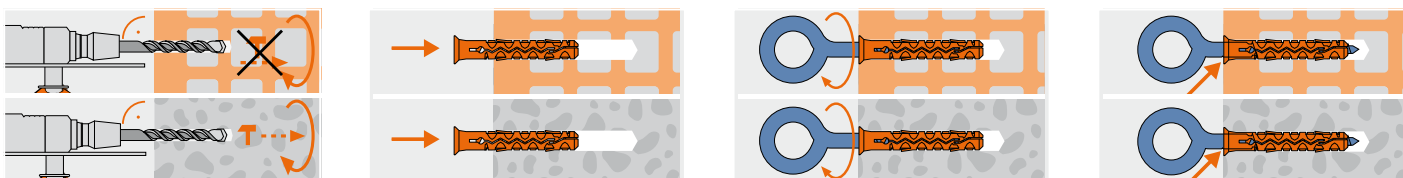

MGD-PLUS

Tassello prolungato in nylon PA 6
per occhioli MGV per ponteggi

Data ultimo aggiornamento: 04/11/2024 - Revisione n°: 00/2024

CARATTERISTICHE

- Tassello in nylon PA6
- Espansione a 4 settori
- Il collare impedisce la penetrazione eccessiva del tassello nel foro durante l'installazione

MATERIALI DA COSTRUZIONE

APPLICAZIONI

- Fissaggio di ponteggi su calcestruzzo e muratura
- Facile smontaggio

INSTALLAZIONE

1. Praticare il foro
2. Inserire il tassello MGD-PLUS fino a raggiungere il collare
3. Avvitare l'occhiolo per ponteggi
4. L'occhiolo dev'essere avvitato al tassello fino al segno corrispondente

MGD-PLUS

Tassello prolungato in nylon PA 6 per occhioli MGV per ponteggi

Data ultimo aggiornamento: 04/11/2024 - Revisione n°: 00/2024

mm 14

12

12

N _{Rec} _{ec}	Calcestruzzo non fessurato C25 - C55	kN	5,5											5,5				
	Mattoni / pietra arenaria	kN	3,8											3,8				
h _{ef}	Profondità effettiva di ancoraggio	mm	65	80	-											-		
d _s	Ø Vite per ponteggio	mm	12											12				
l _s	Lunghezza totale vite per ponteggio	mm				90	120	160	190	230	300	350	450	140	160			
h ₀	Profondità minima del foro	mm	95	120	165	-											-	
d ₀	Ø del foro nel materiale da costruzione	mm	14			-											-	
d _w	Ø interno della vite	mm	-			25											50	
l	Lunghezza del tassello + MGV	mm	75	-	-	x	x	x	x	x	x	x	x	x	x			
		mm	-	100	-		x	x	x	x	x	x	x	x	x			
		mm	-	-	145			x	x	x	x	x	x	x	x			
d _{nom}	Ø esterno del tassello	mm	14	14	14	-											-	
MGD-PLUS			8131407	8131410	8131414													
MGV						1131209	1131212	1131216	1131219	1131223	1131230	1131235	1131245	7811214	7811216			

Fattore di sicurezza 3

Senza trapano a percussione in mattoni forati / x = possibile combinazione MGD con MGV

MVS

Cappuccio per chiusura foro.

Dopo aver smontato le viti MGV per ponteggi, i fori possono essere coperti con i cappucci MVS Ø 10-12 mm x 40 mm