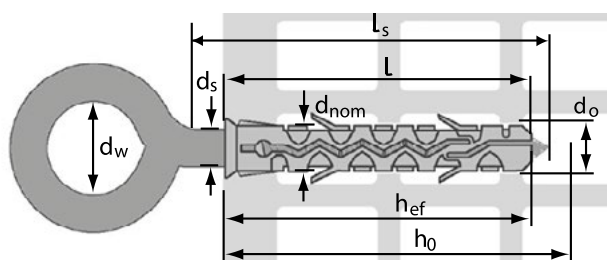

MGD-PLUS

Tassello prolungato in nylon PA 6
per occhioli MGV per ponteggi

Data ultimo aggiornamento: 04/11/2024 - Revisione n°: 00/2024

CARATTERISTICHE

- Tassello in nylon PA6
- Espansione a 4 settori
- Il collare impedisce la penetrazione eccessiva del tassello nel foro durante l'installazione

MATERIALI DA COSTRUZIONE

APPLICAZIONI

- Fissaggio di ponteggi su calcestruzzo e muratura
- Facile smontaggio

INSTALLAZIONE

1. Praticare il foro
2. Inserire il tassello MGD-PLUS fino a raggiungere il collare
3. Avvitare l'occhiolo per ponteggi
4. L'occhiolo dev'essere avvitato al tassello fino al segno corrispondente

MGD-PLUS

Tassello prolungato in nylon PA 6 per occhioli MGV per ponteggi

Data ultimo aggiornamento: 04/11/2024 - Revisione n°: 00/2024

mm 14

12

12

N _{Rec} _{ec}	Calcestruzzo non fessurato C25 - C55	kN	5,5											5,5				
	Mattoni / pietra arenaria	kN	3,8											3,8				
h _{ef}	Profondità effettiva di ancoraggio	mm	65	80	-											-		
d _s	Ø Vite per ponteggio	mm	12											12				
l _s	Lunghezza totale vite per ponteggio	mm				90	120	160	190	230	300	350	450	140	160			
h ₀	Profondità minima del foro	mm	95	120	165	-											-	
d ₀	Ø del foro nel materiale da costruzione	mm	14			-											-	
d _w	Ø interno della vite	mm	-			25											50	
l	Lunghezza del tassello + MGV	mm	75	-	-	x	x	x	x	x	x	x	x	x	x			
		mm	-	100	-		x	x	x	x	x	x	x	x	x			
		mm	-	-	145			x	x	x	x	x	x	x	x			
d _{nom}	Ø esterno del tassello	mm	14	14	14	-											-	
MGD-PLUS			8131407	8131410	8131414													
MGV						1131209	1131212	1131216	1131219	1131223	1131230	1131235	1131245	7811214	7811216			

Fattore di sicurezza 3

Senza trapano a percussione in mattoni forati / x = possibile combinazione MGD con MGV

MVS

Cappuccio per chiusura foro.

Dopo aver smontato le viti MGV per ponteggi, i fori possono essere coperti con i cappucci MVS Ø 10-12 mm x 40 mm