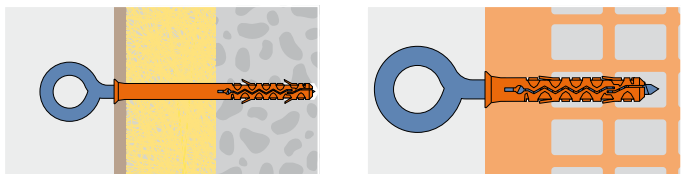

MGD-PLUS

Tassello prolungato in nylon PA 6
per occhioli MGV per ponteggi

Data ultimo aggiornamento: 04/11/2024 - Revisione n°: 00/2024

CARATTERISTICHE

- Tassello in nylon PA6
- Espansione a 4 settori
- Il collare impedisce la penetrazione eccessiva del tassello nel foro durante l'installazione

MATERIALI DA COSTRUZIONE

APPLICAZIONI

- Fissaggio di ponteggi su calcestruzzo e muratura
- Facile smontaggio

INSTALLAZIONE

1. Praticare il foro
2. Inserire il tassello MGD-PLUS fino a raggiungere il collare
3. Avvitare l'occhiolo per ponteggi
4. L'occhiolo dev'essere avvitato al tassello fino al segno corrispondente

MGD-PLUS

Tassello prolungato in nylon PA 6 per occhioli MGV per ponteggi

Data ultimo aggiornamento: 04/11/2024 - Revisione n°: 00/2024

mm 14

12

12

N _{Rec} _{ec}	Calcestruzzo non fessurato C25 - C55	kN	5,5											5,5				
	Mattoni / pietra arenaria	kN	3,8											3,8				
h _{ef}	Profondità effettiva di ancoraggio	mm	65	80	-											-		
d _s	Ø Vite per ponteggio	mm	12											12				
l _s	Lunghezza totale vite per ponteggio	mm				90	120	160	190	230	300	350	450	140	160			
h ₀	Profondità minima del foro	mm	95	120	165	-											-	
d ₀	Ø del foro nel materiale da costruzione	mm	14			-											-	
d _w	Ø interno della vite	mm	-			25											50	
l	Lunghezza del tassello + MGV	mm	75	-	-	x	x	x	x	x	x	x	x	x	x			
		mm	-	100	-		x	x	x	x	x	x	x	x	x			
		mm	-	-	145			x	x	x	x	x	x	x	x			
d _{nom}	Ø esterno del tassello	mm	14	14	14	-											-	
MGD-PLUS			8131407	8131410	8131414													
MGV						1131209	1131212	1131216	1131219	1131223	1131230	1131235	1131245	7811214	7811216			

Fattore di sicurezza 3

Senza trapano a percussione in mattoni forati / x = possibile combinazione MGD con MGV

MVS

Cappuccio per chiusura foro.

Dopo aver smontato le viti MGV per ponteggi, i fori possono essere coperti con i cappucci MVS Ø 10-12 mm x 40 mm