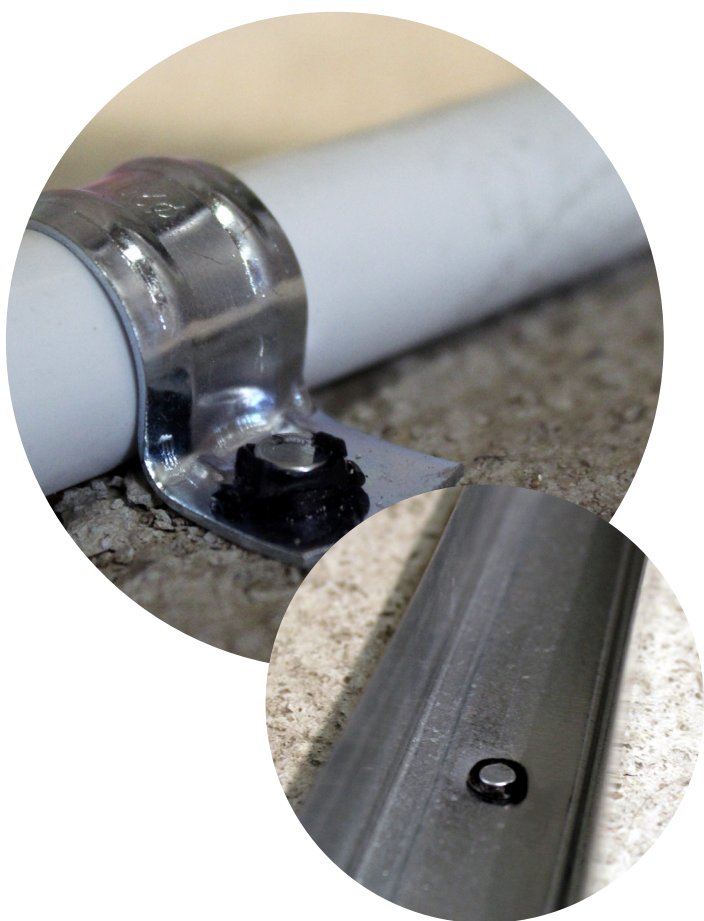

Chiodi in acciaio

FOX TKA e XHA

Vantaggi

Chiodi TKA standard per chiodatrice a gas FOX

Chiodi XHA di alta qualità per chiodatrice a gas FOX

- TKA:
 - Chiodi standard per calcestruzzo e mattoni pieni
 - Chiodo da 15 mm temprato per calcestruzzo e acciaio
- XHA:
 - Chiodi di alta qualità
 - Chiodo da 13 mm temprato per acciaio
 - Chiodi scanalati per migliorare la presa
- Ogni confezione contiene una cella a combustibile ad alte prestazioni, sufficiente per 1.000 chiodi

Montaggio

Omologazioni e certificati

TKA - Chiodi standard per FOX

+ ogni confezione contiene una cella a combustibile ad alte prestazioni

Tipo	N. art.	\varnothing chiodo $d_{s,N}$ [mm]	Lunghezza L [mm]	\varnothing testa d_n [mm]
Chiodi TKA 15 mm + cella a combustibile	9151000TKA	2,6	15	6,3
Chiodi TKA 19 mm + cella a combustibile	9191000TKA	2,6	19	6,3
Chiodi TKA 25 mm + cella a combustibile	9251000TKA	2,6	25	6,3
Chiodi TKA 30 mm + cella a combustibile	9301000TKA	2,6	30	6,3
Chiodi TKA 40 mm + cella a combustibile	9401000TKA	2,6	40	6,3

+ ogni confezione contiene una cella a combustibile ad alte prestazioni

XHA - Chiodi premium per FOX

Tipo	N. art.	Ø chiodo d _{s,N} [mm]	Lunghezza L [mm]	Ø testa d _h [mm]
Chiodi XHA di alta qualità 13 mm + cella a combustibile*	9131000XHA	3	13	6,3
Chiodi XHA di alta qualità 17 mm + cella a combustibile	9171000XHA	3	17	6,3
Chiodi XHA di alta qualità 22 mm + cella a combustibile	9221000XHA	3	22	6,3
Chiodi XHA di alta qualità 27 mm + cella a combustibile*	9271000XHA	3	27	6,3
Chiodi XHA di alta qualità 32 mm + cella a combustibile*	9321000XHA	3	32	6,3
Chiodi XHA di alta qualità 38 mm + cella a combustibile*	9381000XHA	3	38	6,3