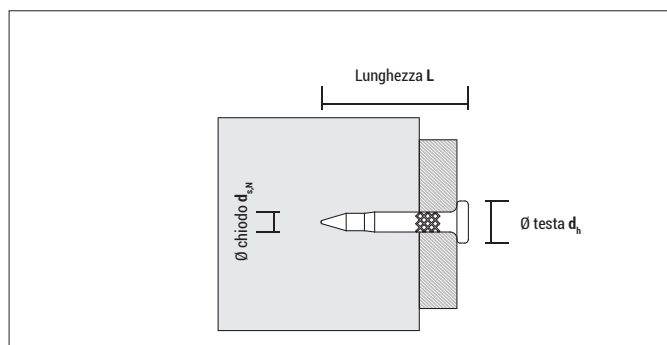

Chiodi in acciaio

FOX TKA e XHA

Vantaggi

Chiodi TKA standard per chiodatrice a gas FOX

Chiodi XHA di alta qualità per chiodatrice a gas FOX

- TKA:
 - Chiodi standard per calcestruzzo e mattoni pieni
 - Chiodo da 15 mm temprato per calcestruzzo e acciaio
- XHA:
 - Chiodi di alta qualità
 - Chiodo da 13 mm temprato per acciaio
 - Chiodi scanalati per migliorare la presa
- Ogni confezione contiene una cella a combustibile ad alte prestazioni, sufficiente per 1.000 chiodi

Montaggio

Omologazioni e certificati

TKA - Chiodi standard per FOX

+ ogni confezione contiene una cella a combustibile ad alte prestazioni

Tipo	N. art.	\varnothing chiodo $d_{s,N}$ [mm]	Lunghezza L [mm]	\varnothing testa d_n [mm]
Chiodi TKA 15 mm + cella a combustibile	9151000TKA	2,6	15	6,3
Chiodi TKA 19 mm + cella a combustibile	9191000TKA	2,6	19	6,3
Chiodi TKA 25 mm + cella a combustibile	9251000TKA	2,6	25	6,3
Chiodi TKA 30 mm + cella a combustibile	9301000TKA	2,6	30	6,3
Chiodi TKA 40 mm + cella a combustibile	9401000TKA	2,6	40	6,3

+ ogni confezione contiene una cella a combustibile ad alte prestazioni

XHA - Chiodi premium per FOX

Tipo	N. art.	Ø chiodo d _{s,N} [mm]	Lunghezza L [mm]	Ø testa d _h [mm]
Chiodi XHA di alta qualità 13 mm + cella a combustibile*	9131000XHA	3	13	6,3
Chiodi XHA di alta qualità 17 mm + cella a combustibile	9171000XHA	3	17	6,3
Chiodi XHA di alta qualità 22 mm + cella a combustibile	9221000XHA	3	22	6,3
Chiodi XHA di alta qualità 27 mm + cella a combustibile*	9271000XHA	3	27	6,3
Chiodi XHA di alta qualità 32 mm + cella a combustibile*	9321000XHA	3	32	6,3
Chiodi XHA di alta qualità 38 mm + cella a combustibile*	9381000XHA	3	38	6,3