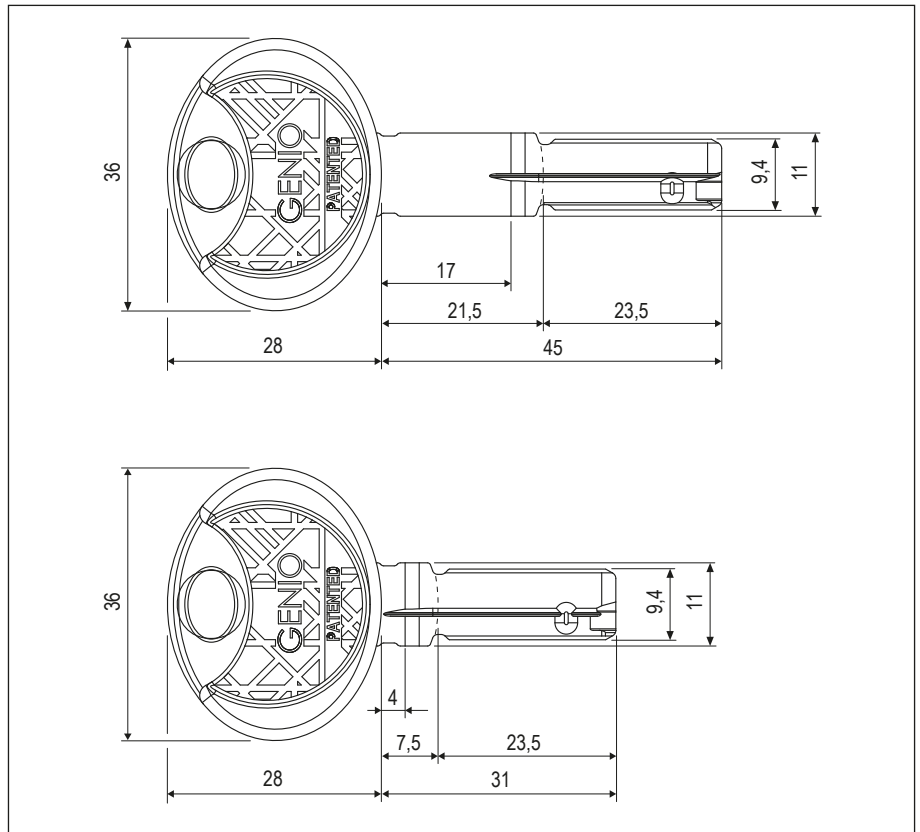

Chiave per cilindri Genio

Materiale	Articolo	Descrizione
OTTONE	CP4306.04.06	Chiave grezza
	CP4306.06.06	Chiave grezza a collo corto

Anello segnalatore per chiavi Genio

Materiale	Articolo	Colori
PLASTICO	CP5800.01.1P	Giallo
	CP5800.01.2P	Azzurro
	CP5800.01.3P	Fucsia
	CP5800.01.4P	Verde mela
	CP5800.01.5P	Arancio
	CP5800.05.00	Confezione 5 colori