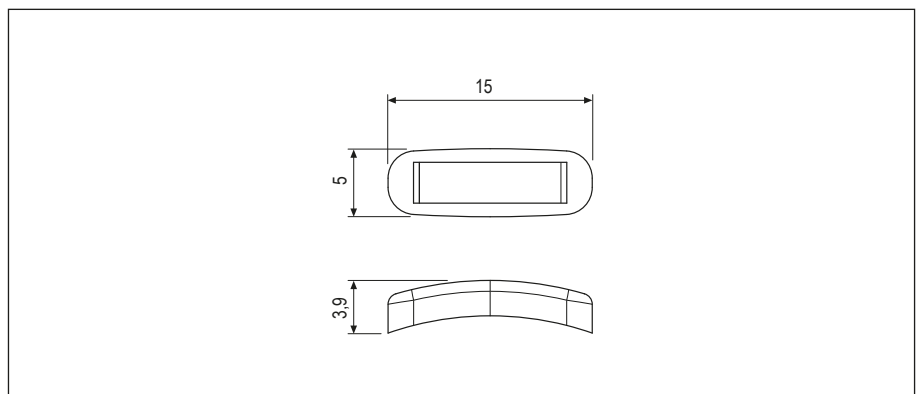

Chiave per cilindri Genio

Materiale	Articolo	Descrizione
OTTONE	CP4306.04.06	Chiave grezza
	CP4306.06.06	Chiave grezza a collo corto

Anello segnalatore per chiavi Genio

Materiale	Articolo	Colori
PLASTICO	CP5800.01.1P	Giallo
	CP5800.01.2P	Azzurro
	CP5800.01.3P	Fucsia
	CP5800.01.4P	Verde mela
	CP5800.01.5P	Arancio
	CP5800.05.00	Confezione 5 colori