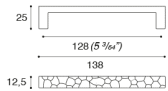

CODICE: LIF0133A0CL1

INFORMAZIONI AGGIUNTIVE

Designer	Fabio Casiraghi_Studio Nava
Finitura	Cromo Lucido
Materiale	Ottone
Tipologia	Maniglia
Coordinato	LIB0132

LIF0133/A

LIF0133/B