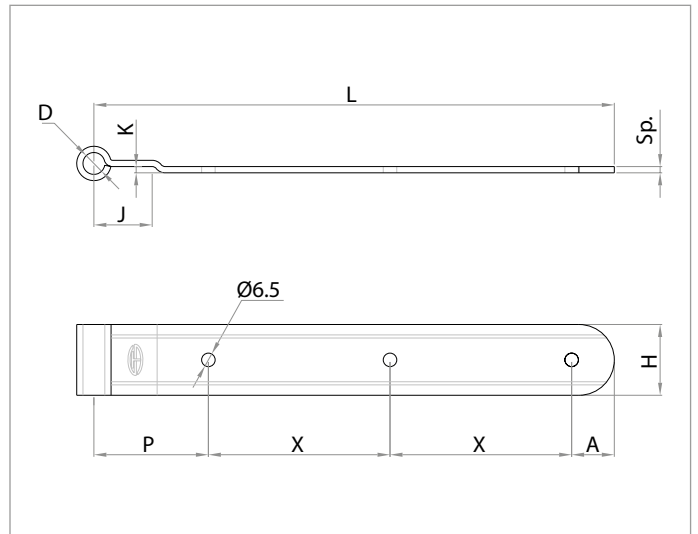

SERIE 122

Bandella diritta occhio centrale con sbalzo

Centre eye straight cantilever strap
Gerader Beschlag mit Aufsatz und Mittelaue
Pletina recta ojo central con desnivel
Penture droite oeil central avec rehaussement

COVERSYSTEM

Finitura a magazzino Nero Cover System - Tropicalizzato
Finitura su richiesta Verniciatura RAL - Preverniciatura - Zincato Bianco

Finishing on stock Black Cover System - Yellow galvanized
Finishing on request RAL coating - Pre-coating - White galvanized

Ausstattungen im Lager Schwarz SystemCover - Gelbverzinkt
Ausstattungen nach Wunsch RAL Lackierung - Vorlackierung - Weißverzinkt

Terminación disponible en depósito Negro Cover System - Cincado Amarillo
Terminación a pedido Pintura RAL - Prepintado - Cincado Blanco

Finition en magasin Noir Cover System - Zingué jaune
Finition sur demande Peinture RAL - Prépeinture - Zingué blanc

▼ Codice	L	H	Sp.	D	K	J	n. Ø	P	X	A	Pcks	Kg
□-122-05	200	35	3	Ø10	3	28	3	55	62,25	20,5	24	4,4
□-122-10	250	35	3	Ø10	3	28	3	55	87,25	20,5	24	5,4
□-122-15	300	35	3	Ø10	3	28	3	55	112,25	20,5	24	6,4
□-122-20	350	35	3	Ø10	3	28	4	55	91,5	20,5	24	7,4
□-122-25	200	35	3	Ø12	3	28	3	55	62,25	20,5	24	4,5
□-122-30	250	35	3	Ø12	3	28	3	55	87,25	20,5	24	5,5
□-122-35	300	35	3	Ø12	3	28	3	55	112,25	20,5	24	6,5
□-122-40	350	35	3	Ø12	3	28	4	55	91,5	20,5	24	7,5
□-122-45	200	35	3	Ø10	6	28	3	55	62,25	20,5	24	4,4
□-122-50	250	35	3	Ø10	6	28	3	55	87,25	20,5	24	5,4
□-122-55	300	35	3	Ø10	6	28	3	55	112,25	20,5	24	6,4
□-122-60	350	35	3	Ø10	6	28	4	55	91,5	20,5	24	7,4
□-122-65	200	35	3	Ø12	6	28	3	55	62,25	20,5	24	4,5
□-122-70	250	35	3	Ø12	6	28	3	55	87,25	20,5	24	5,5
□-122-75	300	35	3	Ø12	6	28	3	55	112,25	20,5	24	6,5
□-122-80	350	35	3	Ø12	6	28	4	55	91,5	20,5	24	7,5