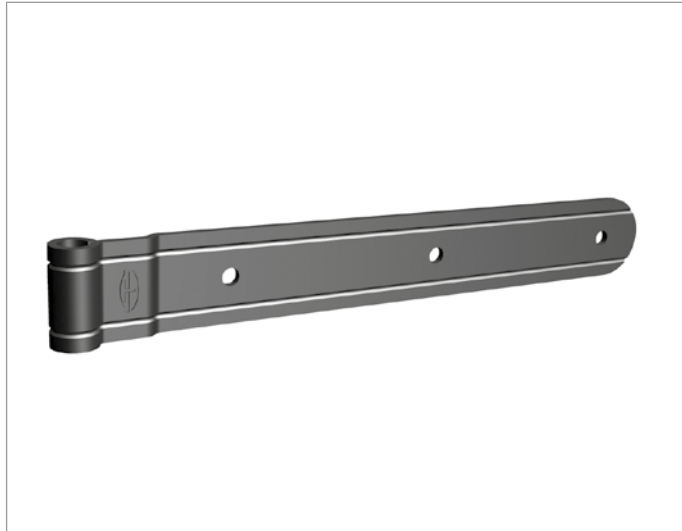

SERIE 122

Bandella diritta occhio centrale con sbalzo

Centre eye straight cantilever strap
Gerader Beschlag mit Aufsatz und Mittelaue
Pletina recta ojo central con desnivel
Penture droite oeil central avec rehaussement