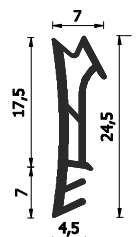

A =	4 mm	B =	10 mm
C =	7 mm	D =	4 mm

A 103 K - A 103 AC

Modelli alternativi: A 253 E BOB - A 178 K SP
Scatole da 280 m Imb W05
Colori: marrone - bianco - beige

Alternative models: A 253 E BOB - A 178 K SP
280 m boxes W05 Pkg
Colours: brown - white - hazel brown

Alternative models: A 253 E BOB - A 178 K SP
280 m boxes W05 Pkg
Colours: brown - white - hazel brown

A =	4 mm	B =	11 mm
C =	8 mm	D =	4 mm

A 163 K

Modelli alternativi: A 223 K - A 256 E BOB
Scatole da 196 m Imb W05
Colori: marrone - bianco - beige

Alternative models: A 223 K - A 256 E BOB
196 m boxes W05 Pkg
Colours: brown - white - hazel brown

A =	4 mm	B =	18 mm
C =	8 mm	D =	4 mm

A 177 K SP - A 177 K CP - A 177 AC BOB

Scatole 280 m Imb W05 Bobine 300 m Imb W02
Colori: marrone - bianco - beige
E' utilizzabile con terminale TA18