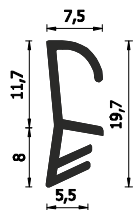

A =	4 mm	B =	10 mm
C =	7 mm	D =	4 mm

A 103 K - A 103 AC

Modelli alternativi: A 253 E BOB - A 178 K SP
Scatole da 280 m Imb W05
Colori: marrone - bianco - beige

Alternative models: A 253 E BOB - A 178 K SP
280 m boxes W05 Pkg
Colours: brown - white - hazel brown

A =	4 mm	B =	11 mm
C =	8 mm	D =	4 mm

A 104 K - A 104 AC

Modelli alternativi: A 177 K - A 265 E BOB
Scatole da 243 m Imb W05
Colori: marrone - bianco - beige

Alternative models: A 177 K - A 265 E BOB
243 m boxes W05 Pkg
Colours: brown - white - hazel brown

A =	5 mm	B =	12 mm
C =	8 mm	D =	5 mm

A 120 K - A 120 AC

Scatole da 456 m Imb W05
Colori: marrone - bianco - beige

456 m boxes W05 Pkg
Colours: brown - white - hazel brown

A =	-	B =	-
C =	6 mm	D =	3,5 mm

A 121 K - A 121 AC