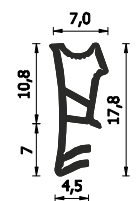

Alternative models: A 223 K - A 256 E BOB
196 m boxes W05 Pkg
Colours: brown - white - hazel brown

A =	4 mm	B =	18 mm
C =	8 mm	D =	4 mm

A 177 K SP - A 177 K CP - A 177 AC BOB

Scatole 280 m Imb W05 Bobine 300 m Imb W02
Colori: marrone - bianco - beige
E' utilizzabile con terminale TA18

280 m boxes W05 Pkg 300 m coils W02 Pkg
Colours: brown - white - hazel brown
Suitable for stopper TA18

A =	4 mm	B =	11 mm
C =	8 mm	D =	5 mm

A 178 K SP - A 178 K CP

Modelli alternativi: A 253 E BOB
Scatole da 280 m Imb W05
Colori: marrone - bianco - beige
E' utilizzabile con terminale TA18

Alternative models: A 253 E BOB
280 m boxes W05 Pkg
Colours: brown - white - hazel brown
Suitable for stopper TA18

A =	4 mm	B =	11 mm
C =	8 mm	D =	4 mm

A 178 AC BOB DIR - A 178 AC

Modelli alternativi: A 253 E BOB
Scatole 280 m Imb W05 Bobine 300 m Imb W02
Colori: marrone - bianco - beige
E' utilizzabile con terminale TA18