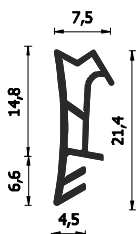

A =	4 mm	B =	10 mm
C =	7 mm	D =	4 mm

A 103 K - A 103 AC

Modelli alternativi: A 253 E BOB - A 178 K SP
Scatole da 280 m Imb W05
Colori: marrone - bianco - beige

Alternative models: A 253 E BOB - A 178 K SP
280 m boxes W05 Pkg
Colours: brown - white - hazel brown

A =	4 mm	B =	11 mm
C =	8 mm	D =	4 mm

A 104 K - A 104 AC

Modelli alternativi: A 177 K - A 265 E BOB
Scatole da 243 m Imb W05
Colori: marrone - bianco - beige

Alternative models: A 177 K - A 265 E BOB
243 m boxes W05 Pkg
Colours: brown - white - hazel brown

252 m boxes W05 Pkg
Colours: brown - white - hazel brown

A =	4-4,5 mm	B =	12 mm
C =	8 mm	D =	4 mm

A 147 K

Modelli alternativi: A 255 E BOB - A 179 K SP
Scatole da 224 m Imb W05
Colori: marrone - bianco - beige

Alternative models: A 255 E BOB - A 179 K SP
224 m boxes W05 Pkg
Colours: brown - white - hazel brown

A =	4 mm	B =	15 mm
C =	8 mm	D =	4 mm

A 152 K

Modelli alternativi: A 253 E BOB - A 178 K SP
Scatole da 280 m Imb W05
Colori: marrone - bianco - beige