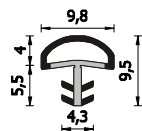

A =	4-5 mm	B =	12 mm
C =	6 mm	D =	3,5 mm

A 156 K - A 156 AC

Scatole da 408 m Imb W05
Colori: marrone - bianco - beige

408 m boxes W05 Pkg
Colours: brown - white - hazel brown

A =	2-3 mm	B =	10 mm
C =	7 mm	D =	3,2 mm

A 159 K SP - A 159 AC

Scatole da 408 m Imb W05
Colori: marrone - bianco - beige

408 m boxes W05 Pkg
Colours: brown - white - hazel brown

A =	2-3 mm	B =	10 mm
C =	7 mm	D =	3,5 mm

A 169 K - A 169 AC

Scatole da 285 m Imb W05
Colori: marrone - bianco - beige