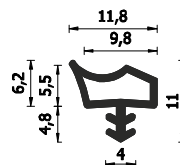

A =	4-5 mm	B =	12 mm
C =	6 mm	D =	3,5 mm

A 156 K - A 156 AC

Scatole da 408 m Imb W05
Colori: marrone - bianco - beige

408 m boxes W05 Pkg
Colours: brown - white - hazel brown

A =	2-3 mm	B =	10 mm
C =	7 mm	D =	3,2 mm

285 m boxes W05 Pkg
Colours: brown - white - hazel brown

A =	4 mm	B =	12 mm
C =	6 mm	D =	3,5 mm

A 174 K - A 174 AC

Scatole da 408 m Imb W05
Colori: marrone - bianco - beige

408 m boxes W05 Pkg
Colours: brown - white - hazel brown

A =	4 mm	B =	10 mm
C =	6 mm	D =	3,2 mm

A 188 K - A 188 K BOB

Scatole 360 m Imb W05 Bobine 250 m Imb W02
Colori: marrone - bianco - beige

360 m boxes W05 Pkg 250 m coils W02 Pkg
Colours: brown - white - hazel brown

A =	4 mm	B =	10 mm
C =	5 mm	D =	3,2 mm