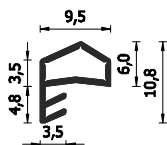

A 091 K

Scatole da 400 m Imb W05
Colori: marrone - bianco - beige

400 m boxes W05 Pkg
Colours: brown - white - hazel brown

A =	3,5-4 mm	B =	10 mm
C =	6 mm	D =	3 mm

A 106 K - A 106 AC

Scatole da 408 m Imb W05
Colori: marrone - bianco - beige

408 m boxes W05 Pkg
Colours: brown - white - hazel brown

A =	3 mm	B =	10 mm
C =	7 mm	D =	3,5 mm

A 107 K SP - A 107 AC

Scatole da 408 m Imb W05
Colori: marrone - bianco - beige

408 m boxes W05 Pkg
Colours: brown - white - hazel brown

A =	2-3 mm	B =	10 mm
C =	7 mm	D =	3,5 mm

A 113 K

Scatole da 440 m Imb W05
Colori: marrone - bianco - beige

440 m boxes W05 Pkg
Colours: brown - white - hazel brown

A =	3 mm	B =	10 mm
C =	7 mm	D =	3,2 mm

A 124 K - A 124 AC

A =	4 mm	B =	10 mm
C =	5 mm	D =	3,2 mm