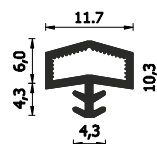

A =	4-5 mm	B =	12 mm
C =	6 mm	D =	3,5 mm

A 156 K - A 156 AC

Scatole da 408 m Imb W05
Colori: marrone - bianco - beige

408 m boxes W05 Pkg
Colours: brown - white - hazel brown

A =	2-3 mm	B =	10 mm
C =	7 mm	D =	3,2 mm

A 159 K SP - A 159 AC

Scatole da 408 m Imb W05
Colori: marrone - bianco - beige

408 m boxes W05 Pkg
Colours: brown - white - hazel brown

A =	2-3 mm	B =	10 mm
C =	7 mm	D =	3,5 mm

A 169 K - A 169 AC

Scatole da 285 m Imb W05
Colori: marrone - bianco - beige

285 m boxes W05 Pkg
Colours: brown - white - hazel brown

A =	4 mm	B =	12 mm
C =	6 mm	D =	3,5 mm

A 174 K - A 174 AC

Scatole da 408 m Imb W05
Colori: marrone - bianco - beige

408 m boxes W05 Pkg
Colours: brown - white - hazel brown

A =	4 mm	B =	10 mm
C =	6 mm	D =	3,2 mm

A 188 K - A 188 K BOB

Scatole 360 m Imb W05 Bobine 250 m Imb W02
Colori: marrone - bianco - beige

360 m boxes W05 Pkg 250 m coils W02 Pkg
Colours: brown - white - hazel brown