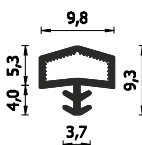

A =	4-5 mm	B =	12 mm
C =	6 mm	D =	3,5 mm

A 156 K - A 156 AC

Scatole da 408 m Imb W05
Colori: marrone - bianco - beige

408 m boxes W05 Pkg
Colours: brown - white - hazel brown

A =	2-3 mm	B =	10 mm
C =	7 mm	D =	3,2 mm

A 159 K SP - A 159 AC

Scatole da 408 m Imb W05
Colori: marrone - bianco - beige

408 m boxes W05 Pkg
Colours: brown - white - hazel brown

A =	2-3 mm	B =	10 mm
C =	7 mm	D =	3,5 mm

A 169 K - A 169 AC

Scatole da 285 m Imb W05
Colori: marrone - bianco - beige

285 m boxes W05 Pkg
Colours: brown - white - hazel brown

A =	4 mm	B =	12 mm
C =	6 mm	D =	3,5 mm

A 174 K - A 174 AC

Scatole da 408 m Imb W05
Colori: marrone - bianco - beige

408 m boxes W05 Pkg
Colours: brown - white - hazel brown

A =	4 mm	B =	10 mm
C =	6 mm	D =	3,2 mm

A 188 K - A 188 K BOB

Scatole 360 m Imb W05 Bobine 250 m Imb W02
Colori: marrone - bianco - beige

360 m boxes W05 Pkg 250 m coils W02 Pkg
Colours: brown - white - hazel brown