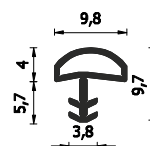

A =	2-3 mm	B =	10 mm
C =	7 mm	D =	3,5 mm

A 113 K

Scatole da 440 m Imb W05
Colori: marrone - bianco - beige

440 m boxes W05 Pkg
Colours: brown - white - hazel brown

A =	3 mm	B =	10 mm
C =	7 mm	D =	3,2 mm

A 124 K - A 124 AC

Scatole da 408 m Imb W05
Colori: marrone - bianco - beige

408 m boxes W05 Pkg
Colours: brown - white - hazel brown

A =	3 mm	B =	10 mm
C =	6 mm	D =	3,5 mm

A 148 K - A 148 AC BOB DIR

Scatole 216 m Imb W05 Bobine 250 m Imb W02
Colori: marrone - bianco - beige

216 m boxes W05 Pkg 250 m coils W02 Pkg
Colours: brown - white - hazel brown

A =	4 mm	B =	12 mm
C =	7 mm	D =	4 mm

A 154 K - A 154 AC

Scatole da 209 m Imb W05
Colori: marrone - bianco - beige

209 m boxes W05 Pkg
Colours: brown - white - hazel brown

A =	4-5 mm	B =	12 mm
C =	6 mm	D =	3,5 mm

A 156 K - A 156 AC

Scatole da 408 m Imb W05
Colori: marrone - bianco - beige

408 m boxes W05 Pkg
Colours: brown - white - hazel brown

A =	2-3 mm	B =	10 mm
C =	7 mm	D =	3,2 mm