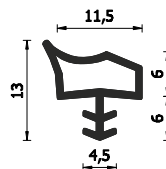

A =	2-3 mm	B =	10 mm
C =	7 mm	D =	3,5 mm

A 113 K

Scatole da 440 m Imb W05
Colori: marrone - bianco - beige

440 m boxes W05 Pkg
Colours: brown - white - hazel brown

A =	3 mm	B =	10 mm
C =	7 mm	D =	3,2 mm

A 124 K - A 124 AC

Scatole da 408 m Imb W05
Colori: marrone - bianco - beige

408 m boxes W05 Pkg
Colours: brown - white - hazel brown

A =	3 mm	B =	10 mm
C =	6 mm	D =	3,5 mm

A 148 K - A 148 AC BOB DIR

Scatole 216 m Imb W05 Bobine 250 m Imb W02
Colori: marrone - bianco - beige

A =	4-5 mm	B =	12 mm
C =	6 mm	D =	3,5 mm

A 156 K - A 156 AC

Scatole da 408 m Imb W05
Colori: marrone - bianco - beige

408 m boxes W05 Pkg
Colours: brown - white - hazel brown

A =	2-3 mm	B =	10 mm
C =	7 mm	D =	3,2 mm

A =	4 mm	B =	10 mm
C =	5 mm	D =	3,2 mm