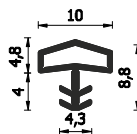

A 091 K

Scatole da 400 m Imb W05
Colori: marrone - bianco - beige

400 m boxes W05 Pkg
Colours: brown - white - hazel brown

A =	3,5-4 mm	B =	10 mm
C =	6 mm	D =	3 mm

A 106 K - A 106 AC

Scatole da 408 m Imb W05
Colori: marrone - bianco - beige

408 m boxes W05 Pkg
Colours: brown - white - hazel brown

A =	3 mm	B =	10 mm
C =	7 mm	D =	3,5 mm

A 107 K SP - A 107 AC

Scatole da 408 m Imb W05
Colori: marrone - bianco - beige

408 m boxes W05 Pkg
Colours: brown - white - hazel brown

A =	2-3 mm	B =	10 mm
C =	7 mm	D =	3,5 mm

A 113 K

Scatole da 440 m Imb W05
Colori: marrone - bianco - beige

440 m boxes W05 Pkg
Colours: brown - white - hazel brown

A =	3 mm	B =	10 mm
C =	7 mm	D =	3,2 mm

A 124 K - A 124 AC

A =	4 mm	B =	10 mm
C =	5 mm	D =	3,2 mm