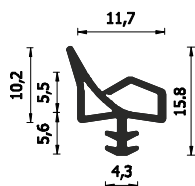

A 154 K - A 154 AC

Scatole da 209 m Imb W05
Colori: marrone - bianco - beige

209 m boxes W05 Pkg
Colours: brown - white - hazel brown

A =	4-5 mm	B =	12 mm
C =	6 mm	D =	3,5 mm