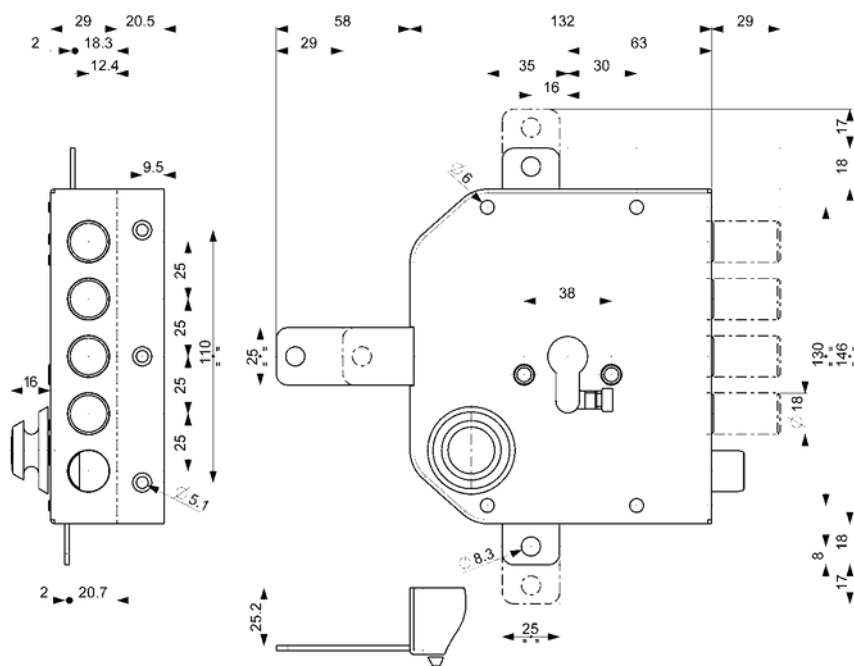

38.650

MADE
IN
ITALY

Caratteristiche

- Serrature laterali, triplici o quintuplice
- Entrata cilindro mm 63
- Fissaggio del cilindro con "Attacco" Mottura
- Corsa chiavistelli mm 29
- Tutti gli articoli sono forniti destri e sinistri (specificare nell'ordine)
- Finitura: Verniciata

Avvertenza: in caso di sostituzione di serrature a pompa oppure doppia mappa con gli articoli 38.640 e 38.650 occorre utilizzare il deviatore art. 96.145 anziché l'art. 96.143. Per caratteristiche e disegni tecnici vedere capitolo **96**

SI RACCOMANDA di utilizzare cilindri di sicurezza **CHAMPIONS**

38.650..

Aste e deviatore **NON** compresi

Versione	Prezzo €
N - base	
T - antieffrazione	
Quintuplice con mezzo giro Corsa aste mm 17 Corsa quintuplice mm 29	