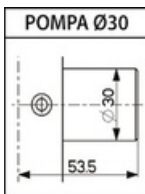

30.630

MADE
IN
ITALY

Caratteristiche

- Laterali, tripli o quintuplici
- Entrata chiave mm 63
- Corsa chiavistelli mm 40
- Pompa-cilindro esterna mm 50 per lunghezze diverse vedere fine capitolo.
- Apertura interna con chiave o pomolo
- Pompa-cilindro singola o doppia
- Tutti gli articoli sono forniti destri e sinistri (specificare nell'ordine)
- Finiture: Verniciata

Dotazione di serie:

Laterali - art. 30600/601/602/610/611/612

- n. 3/5 chiavi
- n. 1 mostrina art. 95148/N
- n. 1 ferrogliera art. 94122
- viti e minuteria

Tripli - art. 30620/621/622/630/631/632

Quintuplici - art. 30640/641/642/650/651/652

- n. 3/5 chiavi
- n. 1 mostrina art. 95148/N
- n. 1 ferrogliera art. 94122
- n. 2 passanti aste art. 99152
- n. 1 cavallotto art. 99153
- n. 1 bocchetta a pavimento art. 99151
- viti e minuteria

ASTE E DEVIATORE NON COMPRESI

PER ORDINI AGGIUNGERE AL CODICE ARTICOLO
"A" PER CHAMPIONS® C10
"B" PER CHAMPIONS® C28PLUS (specif. q.tà chiavi)

30.621...

Finitura	Prezzo €					
			C 10		C28PLUS	
	Pompa Ø30	Pompa Ø34	Pompa Ø30	Pompa Ø34	Pompa Ø30	Pompa Ø34
Verniciata 3ch.						
Verniciata 5ch.						
Triplice - Corsa aste mm 17 Apertura interna con pomolo - Pompa/cilindro esterna - Aste NON comprese