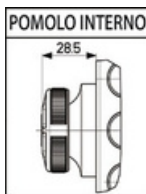

30.630

MADE
IN
ITALY

Caratteristiche

- Laterali, tripli o quintuplici
- Entrata chiave mm 63
- Corsa chiavistelli mm 40
- Pompa-cilindro esterna mm 50 per lunghezze diverse vedere fine capitolo.
- Apertura interna con chiave o pomolo
- Pompa-cilindro singola o doppia
- Tutti gli articoli sono forniti destri e sinistri (specificare nell'ordine)
- Finiture: Verniciata

Dotazione di serie:

Laterali - art. 30600/601/602/610/611/612

- n. 3/5 chiavi
- n. 1 mostrina art. 95148/N
- n. 1 ferrogliera art. 94122
- viti e minuteria

Tripli - art. 30620/621/622/630/631/632

Quintuplici - art. 30640/641/642/650/651/652

PER ORDINI AGGIUNGERE AL CODICE ARTICOLO
"A" PER CHAMPIONS® C10
"B" PER CHAMPIONS® C28PLUS (specif. q.tà chiavi)

30.621...

Finitura	Prezzo €					
			 C 10		 C28PLUS	
	Pompa Ø30	Pompa Ø34	Pompa Ø30	Pompa Ø34	Pompa Ø30	Pompa Ø34
Verniciata 3ch.						
Verniciata 5ch.						
Triplice - Corsa aste mm 17 Apertura interna con pomolo - Pompa/cilindro esterna - Aste NON comprese						