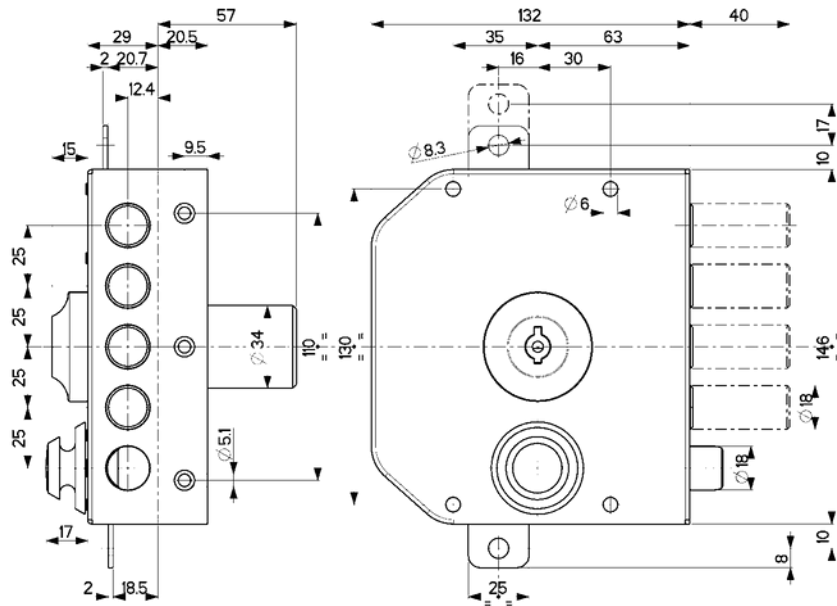

30.630

MADE
IN
ITALY

Caratteristiche

- Laterali, tripli o quintuplici
- Entrata chiave mm 63
- Corsa chiavistelli mm 40
- Pompa-cilindro esterna mm 50 per lunghezze diverse vedere fine capitolo.
- Apertura interna con chiave o pomolo
- Pompa-cilindro singola o doppia
- Tutti gli articoli sono forniti destri e sinistri (specificare nell'ordine)
- Finiture: Verniciata

Dotazione di serie:

Laterali - art. 30600/601/602/610/611/612

- n. 3/5 chiavi
- n. 1 mostrina art. 95148/N
- n. 1 ferrogliera art. 94122
- viti e minuteria

Tripli - art. 30620/621/622/630/631/632

Quintuplici - art. 30640/641/642/650/651/652

PER ORDINI AGGIUNGERE AL CODICE ARTICOLO
"A" PER CHAMPIONS® C10
"B" PER CHAMPIONS® C28PLUS (specif. q.tà chiavi)

30.621...

Finitura	Prezzo €					
			 C 10		 C28PLUS	
	Pompa Ø30	Pompa Ø34	Pompa Ø30	Pompa Ø34	Pompa Ø30	Pompa Ø34
Verniciata 3ch.						
Verniciata 5ch.						
Triplice - Corsa aste mm 17 Apertura interna con pomolo - Pompa/cilindro esterna - Aste NON comprese						