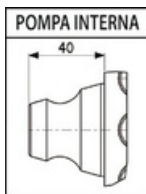

30.630

MADE
IN
ITALY

Caratteristiche

- Laterali, tripli o quintuplici
- Entrata chiave mm 63
- Corsa chiavistelli mm 40
- Pompa-cilindro esterna mm 50 per lunghezze diverse vedere fine capitolo.
- Apertura interna con chiave o pomolo
- Pompa-cilindro singola o doppia
- Tutti gli articoli sono forniti destri e sinistri (specificare nell'ordine)
- Finiture: Verniciata

Dotazione di serie:

Laterali - art. 30600/601/602/610/611/612

- n. 3/5 chiavi
- n. 1 mostrina art. 95148/N
- n. 1 ferrogliera art. 94122
- viti e minuteria

Tripli - art. 30620/621/622/630/631/632

Quintuplici - art. 30640/641/642/650/651/652

PER ORDINI AGGIUNGERE AL CODICE ARTICOLO
"A" PER CHAMPIONS® C10
"B" PER CHAMPIONS® C28PLUS (specif. q.tà chiavi)

30.621...

Finitura	Prezzo €					
			 C 10		 C28PLUS	
	Pompa Ø30	Pompa Ø34	Pompa Ø30	Pompa Ø34	Pompa Ø30	Pompa Ø34
Verniciata 3ch.						
Verniciata 5ch.						
Triplice - Corsa aste mm 17 Apertura interna con pomolo - Pompa/cilindro esterna - Aste NON comprese						