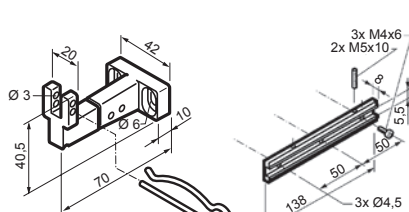

Micro S - DIMENSIONALI 230V AC 50Hz DIMENSIONS 230V AC 50Hz

Micro S - 230V AC 50Hz

CODICE CODE	DESCRIZIONE DESCRIPTION	CORSA STROKE	SPINTA/TRAZIONE THRUST/TENSILE	POTENZA POWER	GRADO DI PROTEZIONE PROTECTION DEGREE	VELOCITA' MIN. SPEED MIN.	COLORE COLOR
2700115	Micro S	200 mm	200 N	30 W	IP 20	ca. 10 mm/s	Argento / Silver
2700552	Micro S	200 mm	200 N	30 W	IP 20	ca. 10 mm/s	Nero / Black
2700327	Micro S	200 mm	200 N	30 W	IP 20	ca. 10 mm/s	Bianco / White
2700055	Micro S	250 mm	200 N	30 W	IP 20	ca. 10 mm/s	Argento / Silver
2700567	Micro S	250 mm	200 N	30 W	IP 20	ca. 10 mm/s	Nero / Black
2700328	Micro S	250 mm	200 N	30 W	IP 20	ca. 10 mm/s	Bianco / White

Micro S - DIMENSIONALI 24V DC DIMENSIONS 24V DC

Micro S - 24V DC

CODICE CODE	DESCRIZIONE DESCRIPTION	CORSA STROKE	SPINTA/TRAZIONE THRUST/TENSILE	POTENZA POWER	GRADO DI PROTEZIONE PROTECTION DEGREE	VELOCITA' MIN. SPEED MIN.	COLORE COLOR
2700116	Micro S	200 mm	200 N	20 W	IP 20	ca. 10 mm/s	Argento / Silver
2700562	Micro S	200 mm	200 N	20 W	IP 20	ca. 10 mm/s	Nero / Black
2700329	Micro S	200 mm	200 N	20 W	IP 20	ca. 10 mm/s	Bianco / White
2700117	Micro S	250 mm	200 N	20 W	IP 20	ca. 10 mm/s	Argento / Silver
2700578	Micro S	250 mm	200 N	20 W	IP 20	ca. 10 mm/s	Nero / Black
2700330	Micro S	250 mm	200 N	20 W	IP 20	ca. 10 mm/s	Bianco / White

I valori prestazionali riportati nelle tabelle sono valori medi verificati in condizioni di utilizzo standard / The values indicated on the tables are average values were recorded in condition of normal use

Micro S - ACCESSORI DI FISSAGGIO FIXING ACCESSORIES