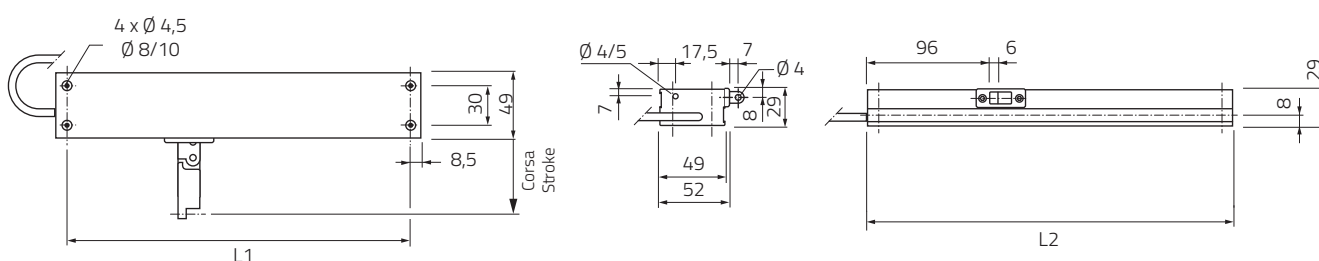

Micro S - DIMENSIONALI 24V DC DIMENSIONS 24V DC

Micro S - 24V DC

CODICE CODE	DESCRIZIONE DESCRIPTION	CORSA STROKE	SPINTA/TRAZIONE THRUST/TENSILE	POTENZA POWER	GRADO DI PROTEZIONE PROTECTION DEGREE	VELOCITA' MIN. SPEED MIN.	COLORE COLOR
2700116	Micro S	200 mm	200 N	20 W	IP 20	ca. 10 mm/s	Argento / Silver
2700562	Micro S	200 mm	200 N	20 W	IP 20	ca. 10 mm/s	Nero / Black
2700329	Micro S	200 mm	200 N	20 W	IP 20	ca. 10 mm/s	Bianco / White
2700117	Micro S	250 mm	200 N	20 W	IP 20	ca. 10 mm/s	Argento / Silver
2700578	Micro S	250 mm	200 N	20 W	IP 20	ca. 10 mm/s	Nero / Black
2700330	Micro S	250 mm	200 N	20 W	IP 20	ca. 10 mm/s	Bianco / White

I valori prestazionali riportati nelle tabelle sono valori medi verificati in condizioni di utilizzo standard / The values indicated on the tables are average values were recorded in condition of normal use

Micro S - ACCESSORI DI FISSAGGIO FIXING ACCESSORIES

CODICE CODE	DESCRIZIONE DESCRIPTION
2700093	Kit universale per applicazioni su finestre a sporgere / Universal kit for fitting top-hinged windows
2700094	Kit universale per applicazioni su finestre a vasistas / Universal kit for fitting bottom-hinged windows
2700096	Kit universale per applicazioni su finestre a / Universal kit for fitting roof windows
2700080	Staffa basculante per applicazioni su bancale / Pivoting bracket for horizontal plane applications