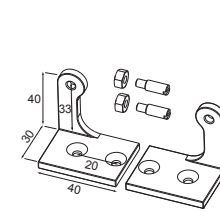

Micro S - DIMENSIONALI 230V AC 50Hz DIMENSIONS 230V AC 50Hz

Micro S - 230V AC 50Hz

CODICE CODE	DESCRIZIONE DESCRIPTION	CORSA STROKE	SPINTA/TRAZIONE THRUST/TENSILE	POTENZA POWER	GRADO DI PROTEZIONE PROTECTION DEGREE	VELOCITA' MIN. SPEED MIN.	COLORE COLOR
2700115	Micro S	200 mm	200 N	30 W	IP 20	ca. 10 mm/s	Argento / Silver
2700552	Micro S	200 mm	200 N	30 W	IP 20	ca. 10 mm/s	Nero / Black
2700327	Micro S	200 mm	200 N	30 W	IP 20	ca. 10 mm/s	Bianco / White
2700055	Micro S	250 mm	200 N	30 W	IP 20	ca. 10 mm/s	Argento / Silver
2700567	Micro S	250 mm	200 N	30 W	IP 20	ca. 10 mm/s	Nero / Black
2700328	Micro S	250 mm	200 N	30 W	IP 20	ca. 10 mm/s	Bianco / White

Micro S - DIMENSIONALI 24V DC DIMENSIONS 24V DC

Micro S - 24V DC

CODICE CODE	DESCRIZIONE DESCRIPTION	CORSA STROKE	SPINTA/TRAZIONE THRUST/TENSILE	POTENZA POWER	GRADO DI PROTEZIONE PROTECTION DEGREE	VELOCITA' MIN. SPEED MIN.	COLORE COLOR
2700116	Micro S	200 mm	200 N	20 W	IP 20	ca. 10 mm/s	Argento / Silver
2700562	Micro S	200 mm	200 N	20 W	IP 20	ca. 10 mm/s	Nero / Black
2700329	Micro S	200 mm	200 N	20 W	IP 20	ca. 10 mm/s	Bianco / White
2700117	Micro S	250 mm	200 N	20 W	IP 20	ca. 10 mm/s	Argento / Silver
2700578	Micro S	250 mm	200 N	20 W	IP 20	ca. 10 mm/s	Nero / Black
2700330	Micro S	250 mm	200 N	20 W	IP 20	ca. 10 mm/s	Bianco / White

I valori prestazionali riportati nelle tabelle sono valori medi verificati in condizioni di utilizzo standard / The values indicated on the tables are average values were recorded in condition of normal use

Micro S - ACCESSORI DI FISSAGGIO FIXING ACCESSORIES