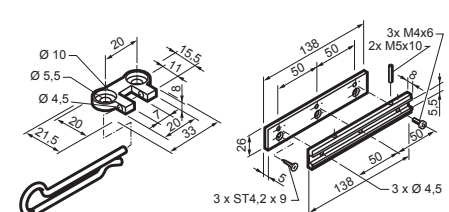

Micro S - DIMENSIONALI 230V AC 50Hz DIMENSIONS 230V AC 50Hz

Micro S - 230V AC 50Hz

CODICE CODE	DESCRIZIONE DESCRIPTION	CORSA STROKE	SPINTA/TRAZIONE THRUST/TENSILE	POTENZA POWER	GRADO DI PROTEZIONE PROTECTION DEGREE	VELOCITA' MIN. SPEED MIN.	COLORE COLOR
2700115	Micro S	200 mm	200 N	30 W	IP 20	ca. 10 mm/s	Argento / Silver
2700552	Micro S	200 mm	200 N	30 W	IP 20	ca. 10 mm/s	Nero / Black
2700327	Micro S	200 mm	200 N	30 W	IP 20	ca. 10 mm/s	Bianco / White
2700055	Micro S	250 mm	200 N	30 W	IP 20	ca. 10 mm/s	Argento / Silver
2700567	Micro S	250 mm	200 N	30 W	IP 20	ca. 10 mm/s	Nero / Black
2700328	Micro S	250 mm	200 N	30 W	IP 20	ca. 10 mm/s	Bianco / White

Micro S - DIMENSIONALI 24V DC DIMENSIONS 24V DC

Micro S - 24V DC

CODICE CODE	DESCRIZIONE DESCRIPTION	CORSA STROKE	SPINTA/TRAZIONE THRUST/TENSILE	POTENZA POWER	GRADO DI PROTEZIONE PROTECTION DEGREE	VELOCITA' MIN. SPEED MIN.	COLORE COLOR
2700116	Micro S	200 mm	200 N	20 W	IP 20	ca. 10 mm/s	Argento / Silver
2700562	Micro S	200 mm	200 N	20 W	IP 20	ca. 10 mm/s	Nero / Black
2700329	Micro S	200 mm	200 N	20 W	IP 20	ca. 10 mm/s	Bianco / White
2700117	Micro S	250 mm	200 N	20 W	IP 20	ca. 10 mm/s	Argento / Silver
2700578	Micro S	250 mm	200 N	20 W	IP 20	ca. 10 mm/s	Nero / Black
2700330	Micro S	250 mm	200 N	20 W	IP 20	ca. 10 mm/s	Bianco / White

I valori prestazionali riportati nelle tabelle sono valori medi verificati in condizioni di utilizzo standard / The values indicated on the tables are average values were recorded in condition of normal use

Micro S - ACCESSORI DI FISSAGGIO FIXING ACCESSORIES