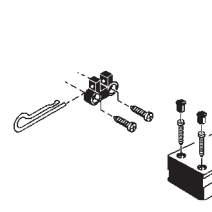

Micro S - DIMENSIONALI 230V AC 50Hz DIMENSIONS 230V AC 50Hz

Micro S - 230V AC 50Hz

CODICE CODE	DESCRIZIONE DESCRIPTION	CORSA STROKE	SPINTA/TRAZIONE THRUST/TENSILE	POTENZA POWER	GRADO DI PROTEZIONE PROTECTION DEGREE	VELOCITA' MIN. SPEED MIN.	COLORE COLOR
2700115	Micro S	200 mm	200 N	30 W	IP 20	ca. 10 mm/s	Argento / Silver
2700552	Micro S	200 mm	200 N	30 W	IP 20	ca. 10 mm/s	Nero / Black
2700327	Micro S	200 mm	200 N	30 W	IP 20	ca. 10 mm/s	Bianco / White
2700055	Micro S	250 mm	200 N	30 W	IP 20	ca. 10 mm/s	Argento / Silver
2700567	Micro S	250 mm	200 N	30 W	IP 20	ca. 10 mm/s	Nero / Black
2700328	Micro S	250 mm	200 N	30 W	IP 20	ca. 10 mm/s	Bianco / White

Micro S - DIMENSIONALI 24V DC DIMENSIONS 24V DC

Micro S - 24V DC

CODICE CODE	DESCRIZIONE DESCRIPTION	CORSA STROKE	SPINTA/TRAZIONE THRUST/TENSILE	POTENZA POWER	GRADO DI PROTEZIONE PROTECTION DEGREE	VELOCITA' MIN. SPEED MIN.	COLORE COLOR
2700116	Micro S	200 mm	200 N	20 W	IP 20	ca. 10 mm/s	Argento / Silver
2700562	Micro S	200 mm	200 N	20 W	IP 20	ca. 10 mm/s	Nero / Black
2700329	Micro S	200 mm	200 N	20 W	IP 20	ca. 10 mm/s	Bianco / White
2700117	Micro S	250 mm	200 N	20 W	IP 20	ca. 10 mm/s	Argento / Silver
2700578	Micro S	250 mm	200 N	20 W	IP 20	ca. 10 mm/s	Nero / Black
2700330	Micro S	250 mm	200 N	20 W	IP 20	ca. 10 mm/s	Bianco / White

I valori prestazionali riportati nelle tabelle sono valori medi verificati in condizioni di utilizzo standard / The values indicated on the tables are average values were recorded in condition of normal use

Micro S - ACCESSORI DI FISSAGGIO FIXING ACCESSORIES