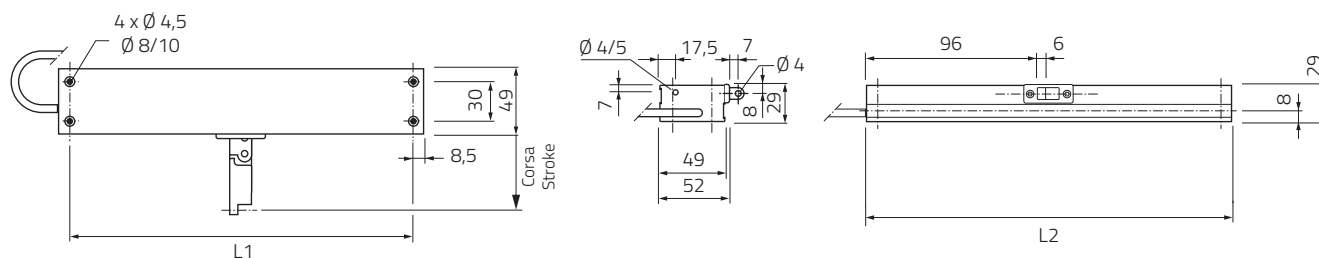

### Micro S - 230V AC 50Hz

| CODICE<br>CODE | DESCRIZIONE<br>DESCRIPTION | CORSA<br>STROKE | SPINTA/TRAZIONE<br>THRUST/TENSILE | POTENZA<br>POWER | GRADO DI PROTEZIONE<br>PROTECTION DEGREE | VELOCITA' MIN.<br>SPEED MIN. | COLORE<br>COLOR  |
|----------------|----------------------------|-----------------|-----------------------------------|------------------|--|------------------------------|------------------|
| 2700115        | Micro S                    | 200 mm          | 200 N                             | 30 W             | IP 20                                    | ca. 10 mm/s                  | Argento / Silver |
| 2700552        | Micro S                    | 200 mm          | 200 N                             | 30 W             | IP 20                                    | ca. 10 mm/s                  | Nero / Black     |
| 2700327        | Micro S                    | 200 mm          | 200 N                             | 30 W             | IP 20                                    | ca. 10 mm/s                  | Bianco / White   |
| 2700055        | Micro S                    | 250 mm          | 200 N                             | 30 W             | IP 20                                    | ca. 10 mm/s                  | Argento / Silver |
| 2700567        | Micro S                    | 250 mm          | 200 N                             | 30 W             | IP 20                                    | ca. 10 mm/s                  | Nero / Black     |
| 2700328        | Micro S                    | 250 mm          | 200 N                             | 30 W             | IP 20                                    | ca. 10 mm/s                  | Bianco / White   |