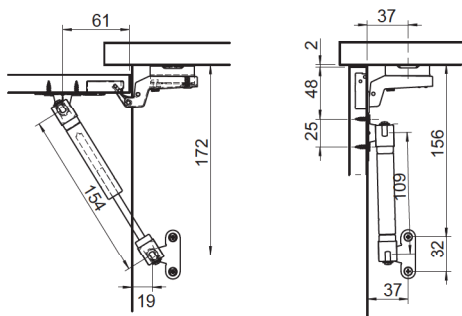

Podnośniki gazowe

Podnośnik gazowy do klap

- materiał: stal
- montaż: do przykręcania
- kąt otwarcia: regulacja w zakresie 75°, 90°, 110°
- kolor: srebrny

Zakres dostawy

100 sztuk

siła	nr artykułu
60 N	373.82.231
80 N	373.82.232
100 N	373.82.233