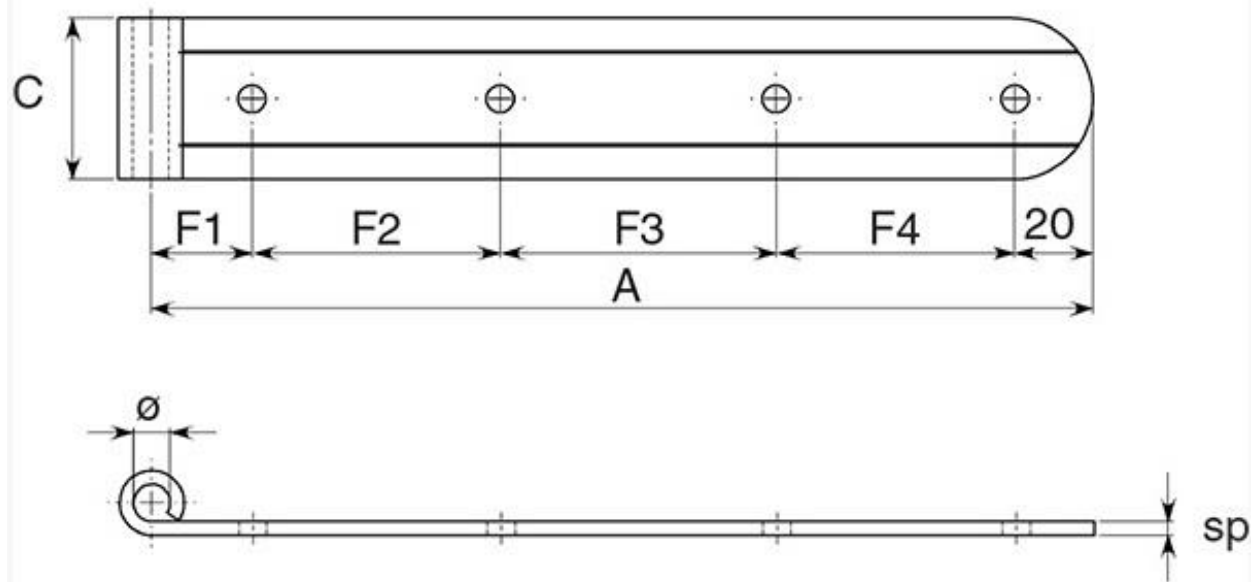

TUTTO FERRA MENTA

Serie	A	C	sp	Diametro
100	200	35	4	12
100	250	35	4	12
100	300	35	4	12
100	350	35	4	12
100	400	35	4	12
100	500	35	4	12