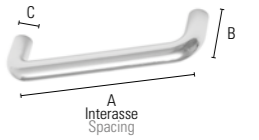

MANIGLIE MODERNE CONTEMPORARY HANDLES

Cod.	A (mm)	B (mm)	C ø (mm)	Materiale Material	Finiture Finishes
468/A	128	27	8	Zama Zamak	11 - 16 - 18 - 22 - 24 - 26 27 - 31 - 34 - 40
468/B	96	26	8	Zama Zamak	11 - 16 - 18 - 22 - 24 - 26 27 - 31 - 34 - 40
468/C	64	26	8	Zama Zamak	11 - 16 - 18 - 22 - 24 - 26 27 - 31 - 34 - 40

Cod.	A (mm)	B (mm)	C ø (mm)	Materiale Material	Finiture Finishes
478/A	128	28	10	Zama Zamak	11 - 18 - 26 - 27 - 31 - 34
478/B	96	28	10	Zama Zamak	11 - 18 - 26 - 27 - 31 - 34
478/C	64	28	10	Zama Zamak	11 - 18 - 26 - 27 - 31 - 34