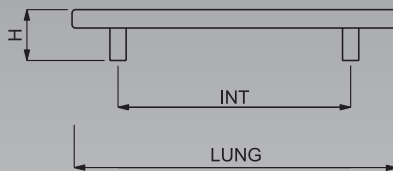

ARTICOLO 6630

MANIGLIA 25x15

FINITURE - COLORI

inox satinato.
satinized stainless steel.

DESCRIZIONE

E' realizzata in acciaio inox.
Made of stainless steel.

INT (mm)	LUNG
128	143
160	175
192	207
224	239
256	271
288	303
320	335
352	367
384	399
416	431
448	463
512	527

Ø	H	INT	LUNG
12	30	64	130
		96	160
		128	200
		160	240
		192	270
		224	310
		288	370
		320	400
		352	430
		384	470
		416	500
		448	530
		480	560
		512	600
		544	630
		576	660
608	680		
640			

Ø	H	INT	LUNG
14	32	96	160
		128	200
		160	240
		192	270
		224	310
		256	340
		288	370
		320	400
		352	430
		384	470
		416	500
448	530		
480	560		
512	600		

E' realizzata in acciaio; acciaio inox.
Made of steel; stainless steel.

Ø	H	INT	LUNG
16	35	128	200
		160	240
		192	270
		224	310
		256	340
		288	370
		320	400
		480	560
512	600		