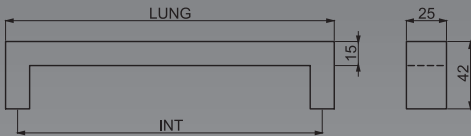

ARTICOLO 6630

MANIGLIA 25x15

FINITURE - COLORI

inox satinato.
satinized stainless steel.

DESCRIZIONE

E' realizzata in acciaio inox.
Made of stainless steel.

INT (mm)	LUNG
128	143
160	175
192	207
224	239
256	271
288	303
320	335
352	367
384	399
416	431
448	463
512	527

Ø	H	INT	LUNG
12	30	64	130
		96	160
		128	200
		160	240
		192	270
		224	310
		288	370
		320	400
		352	430
		384	470
		416	500
		448	530
		480	560
		512	600
		544	630
		576	660
608	680		
640			

Ø	H	INT	LUNG
14	32	96	160
		128	200
		160	240
		192	270
		224	310
		256	340
		288	370
		320	400
		352	430
		384	470
		416	500
448	530		
480	560		
512	600		

E' realizzata in acciaio; acciaio inox.
Made of steel; stainless steel.

Ø	H	INT	LUNG
16	35	128	200
		160	240
		192	270
		224	310
		256	340
		288	370
		320	400
		480	560
512	600		