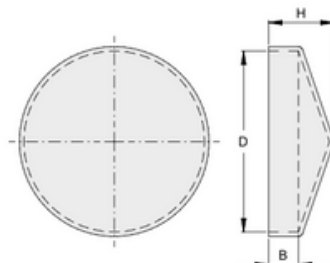

VL2103

IT	Cappello tondo con bordo
EN	Round flanged cap
DE	Rund Pfostendeckel
FR	Chapeau rond avec bord
ES	Cubrepilar redondo con borde

CODE	ARTICLE	D	B	H	PACK INFO	
ZINCATO / GALVANIZED						
VL2103.030	461/Z	30	10	16	250	5,5
VL2103.033	462/Z	33	10	17	250	6,2
VL2103.042	463/Z	42	10	19	160	5,9
VL2103.048	464/Z	48	10	20	110	5,2
VL2103.060	465/Z	60	10	22	70	4,8
VL2103.076	466/Z	76	12	27	50	5,1
VL2103.090	467/Z	90	12	25	40	5,1
VL2103.101	468/Z	101	12	26	36	5,3
VL2103.114	469/Z	114	12	29	32	5,7
NATURALE / RAW						
VL2103.030.L	461	30	10	16	250	5,5
VL2103.033.L	462	33	10	17	250	6,2
VL2103.042.L	463	42	10	19	160	5,9
VL2103.048.L	464	48	10	20	110	5,2
VL2103.060.L	465	60	10	22	70	4,8
VL2103.076.L	466	76	12	27	50	5,1
VL2103.090.L	467	90	12	25	40	5,1
VL2103.101.L	468	101	12	26	36	5,3
VL2103.114.L	469	114	12	29	32	5,7