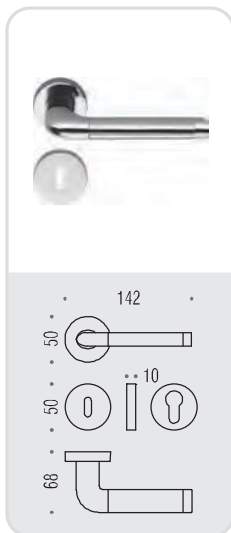

LC 11
TAIPAN ○

Design: Luca Colombo

taipan

Design: Luca Colombo

Materiale: Cromall®
Material: Cromall®

OL/OM
Oroplus/Oromat
Oroplus/Matt gold

CR/CM
Cromo/Cromat
Chrome/Matt chrome

LC 11 R-RY