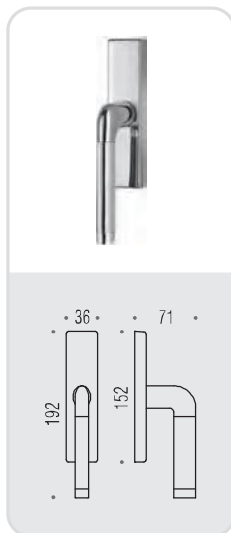

LC 11
TAIPAN ○

Design: Luca Colombo

taipan

Design: Luca Colombo

Materiale: Cromall®
Material: Cromall®

OL/OM
Oroplus/Oromat
Oroplus/Matt gold

CR/CM
Cromo/Cromat
Chrome/Matt chrome

LC 11 R-RY

CD 49 BZG G 6/8

LC 12 IM

LC 12 DK/SM