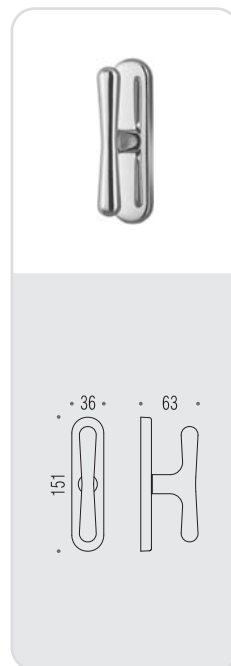

robodue

Design: Colombo Design

Materiale: Cromall®
Material: Cromall®

OL
Oroplus

CR
Cromo
Chrome

CM
Cromat
Matt chrome

CD 51 P-PY

CD 51 R-RY

CD 69 BZG 6/8

CD 52 M

CD 52 DK/SM