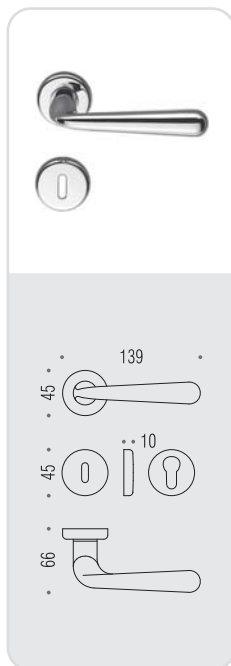

robodue

Design: Colombo Design

Materiale: Cromall®
Material: Cromall®

OL
Oroplus

CR
Cromo
Chrome

CM
Cromat
Matt chrome

CD 51 P-PY

CD 51 R-RY

CD 69 BZG 6/8

CD 52 M

CD 52 DK/SM