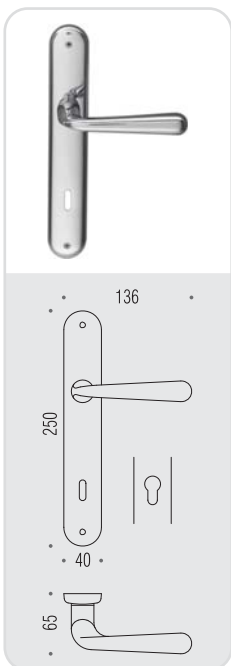

robodue

Design: Colombo Design

Materiale: Cromall®
Material: Cromall®

OL
Oroplus

CR
Cromo
Chrome

CM
Cromat
Matt chrome

CD 51 P-PY