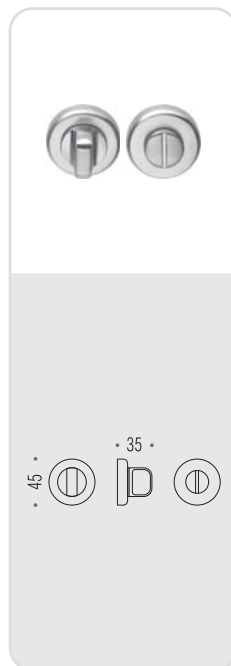

CD 69 BZG 6/8