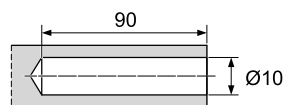

push-to-open (PTO) modello III

Sistema di espulsione da installare con
foratura
● 26-48 N
Può essere utilizzato anche con
l'alloggiamento PTO (272075 7035)

Grey 7035
Anthracite 7500
White 9966