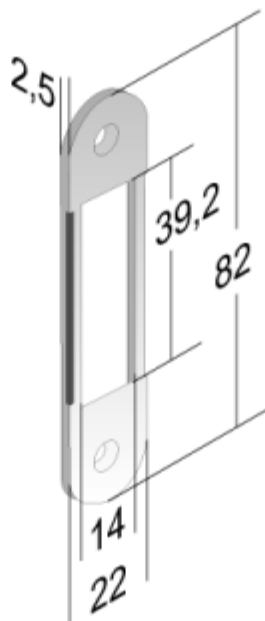

Mod. G183 - CONTROPIASTRA REGOLABILE MM 82X22 PER POZZETTO 708 O 761 - BOR

ACCIAIO	Codice	Stock	Conf
BRONZATO ANTICATO LUCIDO	4G183000/5		Sac. 50 pz
BRONZATO ROTO	4G183000M5	X	Sac. 50 pz
BRONZATO VERNICIATO	4G183000+5		Sac. 50 pz
CROMATO LUCIDO	4G183000C5	X	Sac. 50 pz
CROMATO OPACO	4G18300095	X	Sac. 50 pz
CROMATO SATINATO	4G18300085	X	Sac. 50 pz
NERO OPACO	4G183000K5		Sac. 50 pz
NICHELATO LUCIDO	4G183000)5		Sac. 50 pz
NICHELATO ROTO	4G183000P5		Sac. 50 pz
OTTONATO LUCIDO	4G18300015	X	Sac. 50 pz
OTTONATO ROTO	4G183000H5		Sac. 50 pz

UTILIZZABILE SOLO IN ABBINAMENTO AL POZZETTO 708 O 761