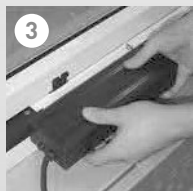

VARIA

VARIA T

Installazione
del supporto attuatore
al controtelesia

Installazione
dell'attacco catena
all'anta mobile

Installazione
dell'attuatore apricolor
varia al controtelesia

APRICOLOR VARIA

i222

Attuatore a catena
per serramenti
a vasistas e a spingere.

NOTA: L'uso del Varia non esclude l'applicazione dei braccetti di sicurezza sulle finestre che devono sempre essere utilizzati.

Esclusivo sistema di fissaggio rapido dell'attuatore al serramento.

Compatibile con una vasta gamma di profili della serie G.A.C.S.

La catena di manovra è trattata contro l'ossidazione con riporto in dacromet. Apricolor VARIA T nasce per essere montato in coppia su un unico serramento di dimensioni superiori a 1600 mm

di larghezza. La particolarità del collegamento realizzabile con Apricolor VARIA T consiste nella condivisione della protezione termica simultaneamente da parte dei due attuatori collegati in parallelo: in caso di blocco di uno dei due, anche l'altro interrompe il suo moto, evitando torsioni dell'infisso.