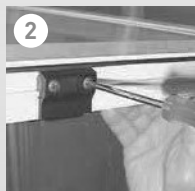

VARIA

VARIA T

Installazione
del supporto attuatore
al controtelesia

Installazione
dell'attacco catena
all'anta mobile

Installazione
dell'attuatore apricolor
varia al controtelesia

APRICOLOR VARIA

i222

Attuatore a catena
per serramenti
a vasistas e a spingere.

NOTA: L'uso del Varia non esclude l'applicazione dei braccetti di sicurezza sulle finestre che devono sempre essere utilizzati.

Esclusivo sistema di fissaggio rapido dell'attuatore al serramento.

Compatibile con una vasta gamma di profili della serie G.A.C.S.

La catena di manovra è trattata contro l'ossidazione con riporto in dacromet. Apricolor VARIA T nasce per essere montato in coppia su un unico serramento di dimensioni superiori a 1600 mm

di larghezza. La particolarità del collegamento realizzabile con Apricolor VARIA T consiste nella condivisione della protezione termica simultaneamente da parte dei due attuatori collegati in parallelo: in caso di blocco di uno dei due, anche l'altro interrompe il suo moto, evitando torsioni dell'infisso.