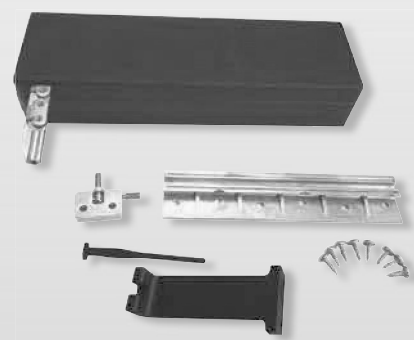

VARIA

VARIA T

Installazione
del supporto attuatore
al controtelesia

Installazione
dell'attacco catena
all'anta mobile

Installazione
dell'attuatore apricolor
varia al controtelesia

APRICOLOR VARIA

i222

Attuatore a catena
per serramenti
a vasistas e a spingere.

NOTA: L'uso del Varia non esclude l'applicazione dei braccetti di sicurezza sulle finestre che devono sempre essere utilizzati.

Esclusivo sistema di fissaggio rapido dell'attuatore al serramento.

Compatibile con una vasta gamma di profili della serie G.A.C.S.

Apricolor VARIA è l'attuatore elettromeccanico a catena con raccoglimento interno in involucro di nylon.

Idoneo per serramenti a vasistas e a sporgere, corsa regolabile da 90 a 400 mm. Funzionamento a 230 V e 24 V collegabile in parallelo.

La catena di manovra è trattata contro l'ossidazione con riporto in dacromet. Apricolor VARIA T nasce per essere montato in coppia su un unico serramento di dimensioni superiori a 1600 mm

di larghezza. La particolarità del collegamento realizzabile con Apricolor VARIA T consiste nella condivisione della protezione termica simultaneamente da parte dei due attuatori collegati in parallelo: in caso di blocco di uno dei due, anche l'altro interrompe il suo moto, evitando torsioni dell'infisso.