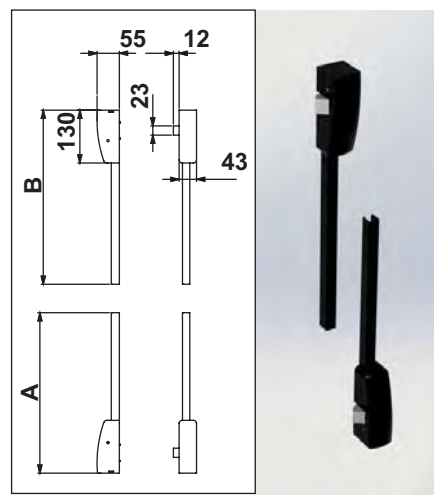

compatibile - compatible "unico"

KIT ASTE e SCROCCHI LATERALI - VERTICAL RODS and LATERAL LATCH BOLTS  
KIT TRINGLES et PÊNES LATÉRAUX - KIT DE VARILLAS y PESTILLOS LATERALES

**TOTALE h. 2635 mm.**

Cod.Art.	A	B	Colore - Colour
555	1030	1490	Nero - Black - Noir - Negro RAL 9005
555/G	1030	1490	RAL 7040 Grigio - Grey RAL 9006 Gris - Gris
555/G6			
555/B	1030	1490	Bianco - White - Blanc - Blanco RAL 9016
555/A	1030	1490	Verniciatura effetto acciaio - Steel finish special painting - Laquage spécial finition acier Barnizado efecto acero
555/X	1030	1490	Cromo satinato - Satin chrome Chrome satinée - Cromo satinado

confezione - boxing : 1 pz.

**TOTALE h. 3145 mm.**

Cod.Art.	A	B	Colore - Colour
555L	1030	2000	Nero - Black - Noir - Negro RAL 9005
555L/G	1030	2000	RAL 7040 Grigio - Grey RAL 9006 Gris - Gris
555L/G6			
555L/B	1030	2000	Bianco - White - Blanc - Blanco RAL 9016
555L/A	1030	2000	Verniciatura effetto acciaio - Steel finish special painting - Laquage spécial finition acier Barnizado efecto acero
555L/X	1030	2000	Cromo satinato - Satin chrome Chrome satinée - Cromo satinado

**TOTALE h. 4145 mm.**

Cod.Art.	A	B	Colore - Colour
555LL	1030	3000	Nero - Black - Noir - Negro RAL 9005
555LL/G	1030	3000	RAL 7040 Grigio - Grey RAL 9006 Gris - Gris
555LL/G6			
555LL/B	1030	3000	Bianco - White - Blanc - Blanco RAL 9016
555LL/A	1030	3000	Verniciatura effetto acciaio - Steel finish special painting - Laquage spécial finition acier Barnizado efecto acero
555LL/X	1030	3000	Cromo satinato - Satin chrome Chrome satinée - Cromo satinado