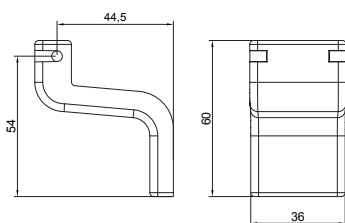

Art. 1123.18

VASISTAS
BOTTOM HUNG

VASISTAS
BOTTOM HUNG

SPORGERE
TOP HUNG