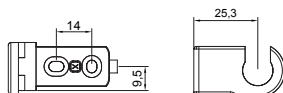

Art. 1123.18

VASISTAS
BOTTOM HUNG

VASISTAS
BOTTOM HUNG

SPORGERE
TOP HUNG