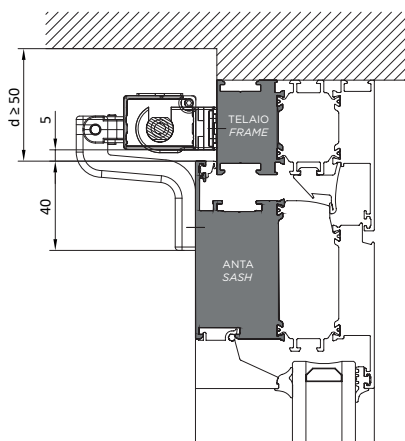

Disponibile nelle finiture R9010, NEOPA, ARGEN
Available in R9010, NEOPA, ARGEN

DATI TECNICI TECHNICAL DATA	
CE350N24V400	
Codice Code	1123.2
Lunghezza L Length L	450mm
Corsa (selezionabile) Stroke	300, 350, 400 mm
Forza di trazione Pull force	350N
Forza di spinta Push force	* per questa applicazione è possibile aumentare la forza di spinta utilizzando l'art. xxxx per i dettagli contattare il supporto tecnico * for this application it is possible to increase the push force using art. xxxx, contact our technical support for details
Tensione alimentazione Rated voltage	24V DC
Assorbimento a carico nominale Rated current	0.5A

Art. 1123.18

Art. 1123.16

Art. 1123.17

VASISTAS
 BOTTOM HUNG

Art. 1123.18

VASISTAS
 BOTTOM HUNG

Art. 1123.16

SPORGERE
 TOP HUNG