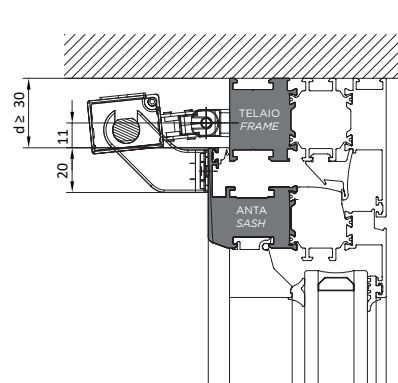

Disponibile nelle finiture R9010, NEOPA, ARGEN
Available in R9010, NEOPA, ARGEN

DATI TECNICI TECHNICAL DATA	
CE350N24V400	
Codice Code	1123.2
Lunghezza L Length L	450mm
Corsa (selezionabile) Stroke	300, 350, 400 mm
Forza di trazione Pull force	350N
Forza di spinta Push force	* per questa applicazione è possibile aumentare la forza di spinta utilizzando l'art. xxxx per i dettagli contattare il supporto tecnico * for this application it is possible to increase the push force using art. xxxx, contact our technical support for details
Tensione alimentazione Rated voltage	24V DC
Assorbimento a carico nominale Rated current	0.5A

Art. 1123.18

Art. 1123.16

Art. 1123.17

VASISTAS
 BOTTOM HUNG

Art. 1123.18

VASISTAS
 BOTTOM HUNG

Art. 1123.16

SPORGERE
 TOP HUNG