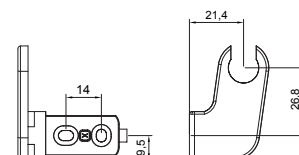

Disponibile nelle finiture R9010, NEOPA, ARGEN
Available in R9010, NEOPA, ARGEN

DATI TECNICI TECHNICAL DATA	
CE350N24V400	
Codice Code	1123.2
Lunghezza L Length L	450mm
Corsa (selezionabile) Stroke	300, 350, 400 mm
Forza di trazione Pull force	350N
Forza di spinta Push force	* per questa applicazione è possibile aumentare la forza di spinta utilizzando l'art. xxxx per i dettagli contattare il supporto tecnico * for this application it is possible to increase the push force using art. xxxx, contact our technical support for details
Tensione alimentazione Rated voltage	24V DC
Assorbimento a carico nominale Rated current	0.5A

Assorbimento in allarme Alarm current	1A
Potenza assorbita a carico nominale Rated power	12W
Velocità Speed	6mm/s
Velocità in allarme Speed in alarm	12mm/s
Cicli per ora Duty cycle	10
Fine corsa apertura Stroke-end at opening	Elettronico / Electronic
Fine corsa chiusura Stroke-end at closing	Ad assorbimento di corrente At absorption of current
Peso Weight	700g
Grado di protezione Protection index	IP32
Isolamento elettrico Electrical insulation	Classe III - Class III
Temperatura di funzionamento Operating temperature	-5°C+65°C

Art. 1123.18

Art. 1123.16

Art. 1123.17

VASISTAS
 BOTTOM HUNG

Art. 1123.18

VASISTAS
 BOTTOM HUNG

Art. 1123.16

SPORGERE
 TOP HUNG