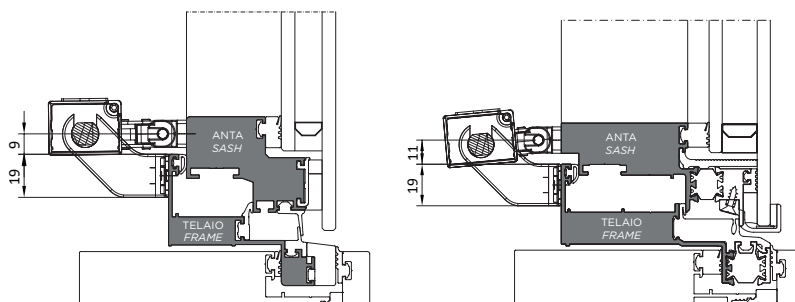

SPORGERE
TOP HUNG

Art. 1123.16