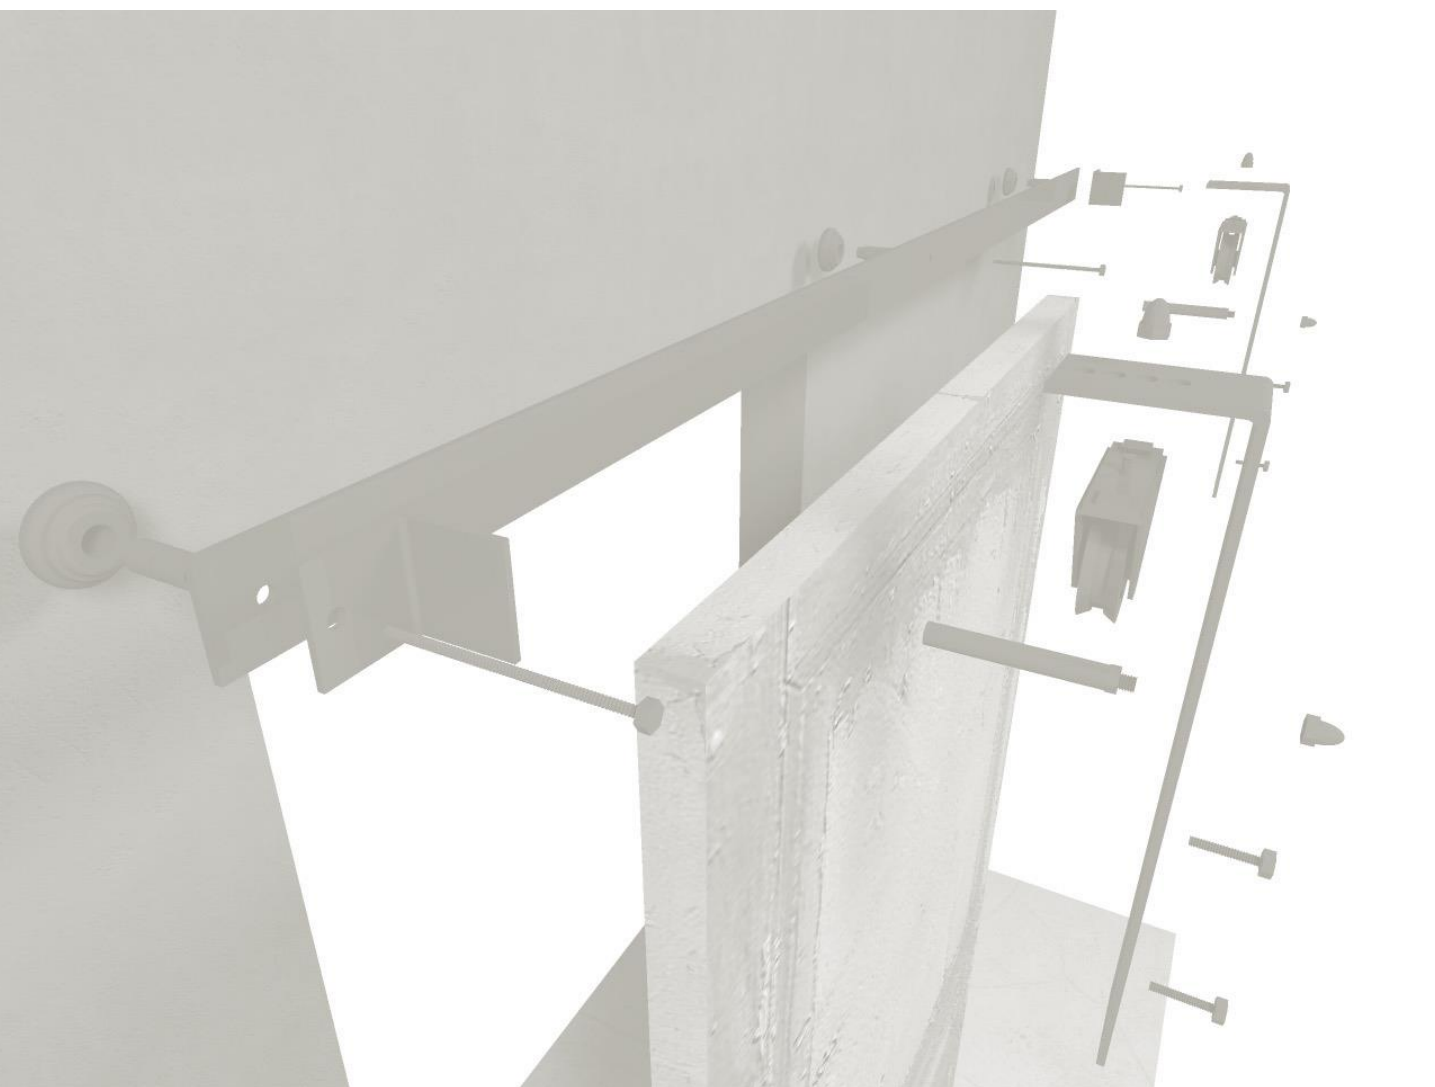

SCHEDA TECNICA

BINARIO PER PORTA SCORREVOLE LE FABRIC

LE
FABRIC

INFORMAZIONI TECNICHE

INFORMAZIONI TECNICHE

PARETE

INFORMAZIONI TECNICHE

- 1: Guida per porta a terra
- 2: Vite per fissaggio a muro
- 3: Terminale binario a L
- 4: Spessore da muro Ø 5 cm
- 5: Spessore da muro Ø 2 cm

INFORMAZIONI TECNICHE

PARETE

Esploso:
Binario per
Porta scorrevole

LE
FABRIC