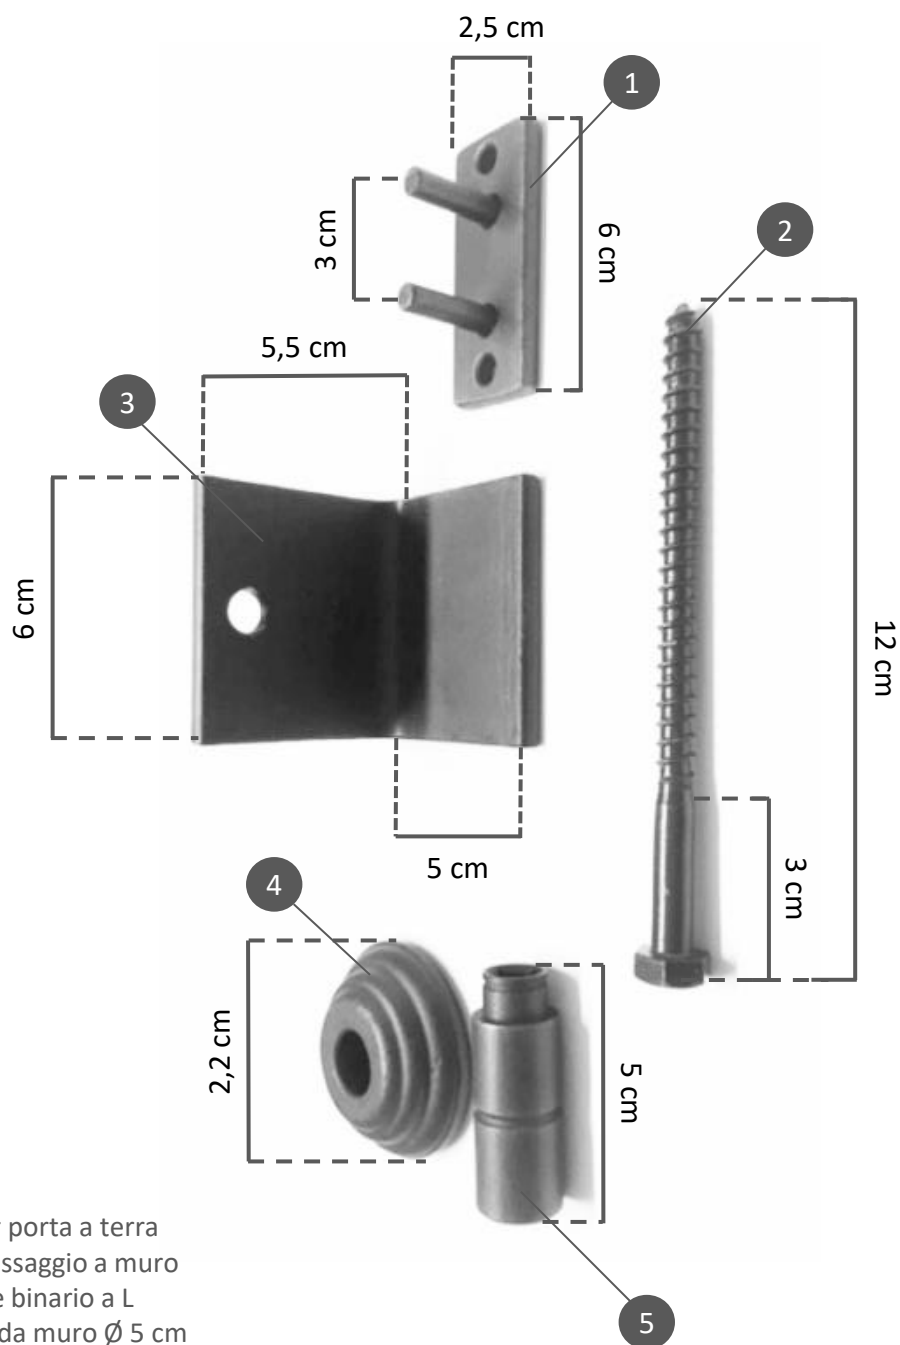

SCHEDA TECNICA

BINARIO PER PORTA SCORREVOLE LE FABRIC

LE
FABRIC

INFORMAZIONI TECNICHE

INFORMAZIONI TECNICHE

PARETE

INFORMAZIONI TECNICHE

- 1: Guida per porta a terra
- 2: Vite per fissaggio a muro
- 3: Terminale binario a L
- 4: Spessore da muro Ø 5 cm
- 5: Spessore da muro Ø 2 cm

INFORMAZIONI TECNICHE

PARETE

Esploso:
Binario per
Porta scorrevole

LE
FABRIC