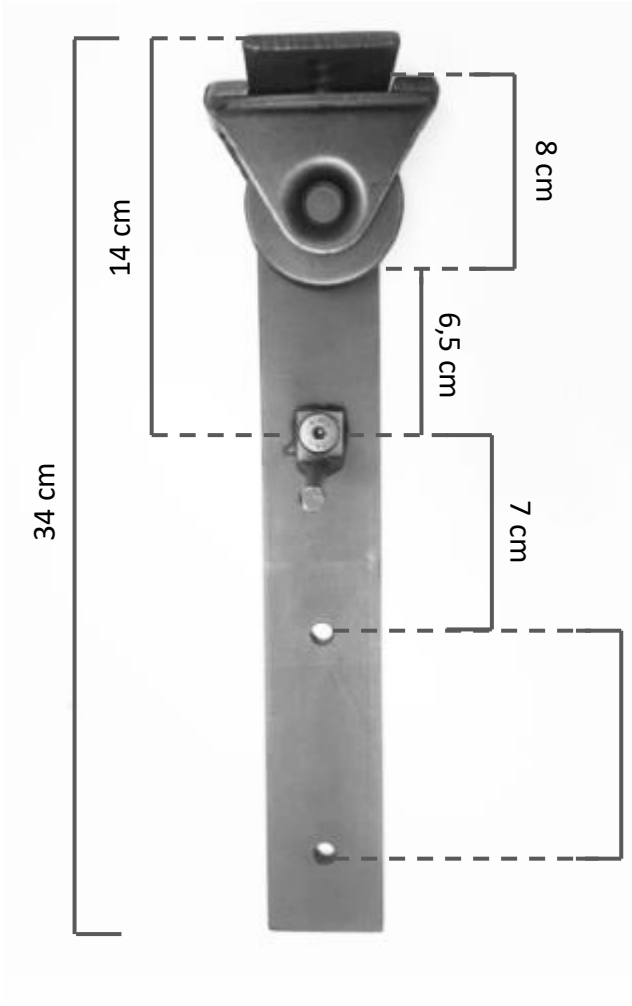

SCHEDA TECNICA

BINARIO PER PORTA SCORREVOLE LE FABRIC

LE
FABRIC

INFORMAZIONI TECNICHE

INFORMAZIONI TECNICHE

PARETE

INFORMAZIONI TECNICHE

- 1: Guida per porta a terra
- 2: Vite per fissaggio a muro
- 3: Terminale binario a L
- 4: Spessore da muro Ø 5 cm
- 5: Spessore da muro Ø 2 cm

INFORMAZIONI TECNICHE

PARETE

Esploso:
Binario per
Porta scorrevole

LE
FABRIC