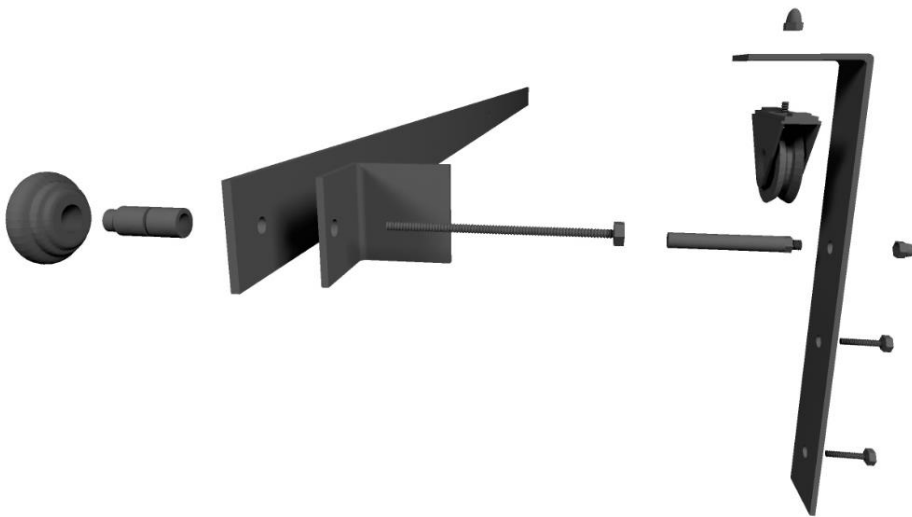

SCHEDA TECNICA

BINARIO PER PORTA SCORREVOLE LE FABRIC

LE
FABRIC

INFORMAZIONI TECNICHE

INFORMAZIONI TECNICHE

PARETE

INFORMAZIONI TECNICHE

- 1: Guida per porta a terra
- 2: Vite per fissaggio a muro
- 3: Terminale binario a L
- 4: Spessore da muro Ø 5 cm
- 5: Spessore da muro Ø 2 cm

INFORMAZIONI TECNICHE

PARETE

Esploso:
Binario per
Porta scorrevole

LE
FABRIC