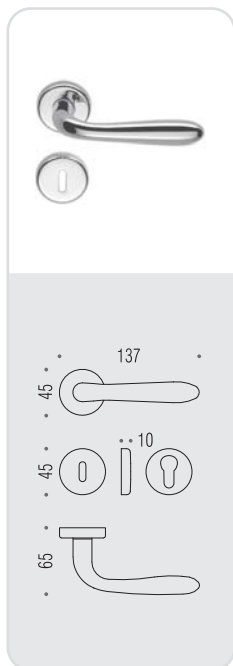

CD 41
ROBOT ○

Design: Colombo Design

robot

Design: Colombo Design

Materiale: Cromall®
Material: Cromall®

OL
Oroplus

CR
Cromo
Chrome

NM
Neromat
Matt black

CM
Cromat
Matt chrome

BI
Bianco
White

CD 41 P-PY

CD 41 R-RY

CD 69 BZG 6/8

CD 42 M

CD 42 IM

CD 42 DK/SM