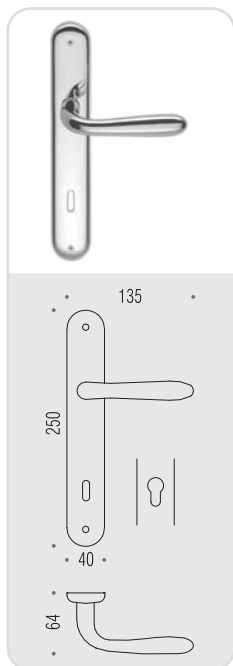

CD 41
ROBOT ○

Design: Colombo Design

robot

Design: Colombo Design

Materiale: Cromall®
Material: Cromall®

OL
Oroplus

CR
Cromo
Chrome

NM
Neromat
Matt black

CM
Cromat
Matt chrome

BI
Bianco
White

CD 41 P-PY

CD 41 R-RY

CD 69 BZG 6/8

CD 42 M

CD 42 IM

CD 42 DK/SM