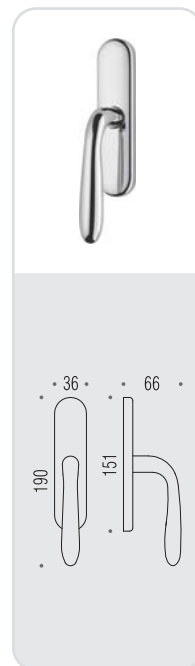

CD 41
ROBOT ○

Design: Colombo Design

robot

Design: Colombo Design

Materiale: Cromall®
Material: Cromall®

OL
Oroplus

CR
Cromo
Chrome

NM
Neromat
Matt black

CM
Cromat
Matt chrome

BI
Bianco
White

CD 41 P-PY

CD 41 R-RY

CD 69 BZG 6/8

CD 42 M

CD 42 IM

CD 42 DK/SM