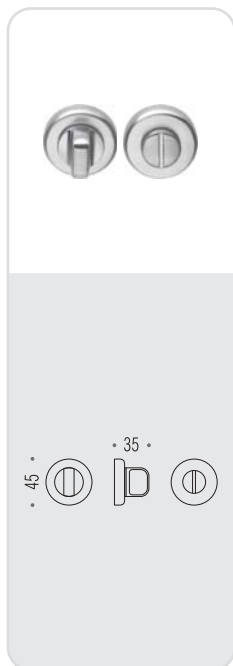

CD 41
ROBOT ○

Design: Colombo Design

robot

Design: Colombo Design

Materiale: Cromall®
Material: Cromall®

OL
Oroplus

CR
Cromo
Chrome

NM
Neromat
Matt black

CM
Cromat
Matt chrome

BI
Bianco
White

CD 41 P-PY

CD 41 R-RY

CD 69 BZG 6/8

CD 42 M

CD 42 IM

CD 42 DK/SM