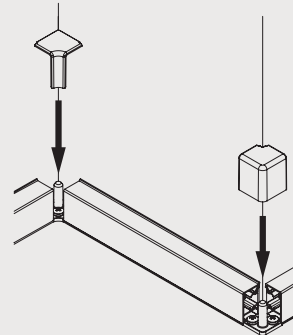

Alzatina design rettangolare >

Backsplashes rectangular design

Guida all'installazione installation guide
Serie 60-70-71-73

> Step 1

> Step 2

> Step 3

> Step 4

> Step 5

> Step 6

> Step 7

> Step 8

> Step 9

> Step 10

> Step 11

> Step 12

Serie 62 > Alzatine rettangolare Rectangular backsplashes

Alluminio rivestito
Coated aluminium

Materiale coperchio: Alluminio
Cover material: Aluminium

Alluminio anodizzato
Anodised aluminium

Materiale coperchio: Alluminio
Cover material: Aluminium

Code	mm	m	kg	m
50/62.420	4.200	105	27	1.260
50/62.420AL	4.200	105	27	210