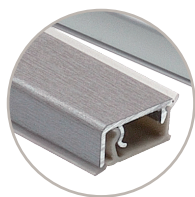

> Step 6

> Step 7

> Step 8

> Step 9

> Step 10

> Step 11

> Step 12

Serie 62 > Alzatine rettangolare Rectangular backsplashes

Alluminio rivestito
Coated aluminium

Materiale coperchio: Alluminio
Cover material: Aluminium

Alluminio anodizzato
Anodised aluminium

Materiale coperchio: Alluminio
Cover material: Aluminium

Code	mm	m	kg	m
50/62.420	4.200	105	27	1.260
50/62.420AL	4.200	105	27	210