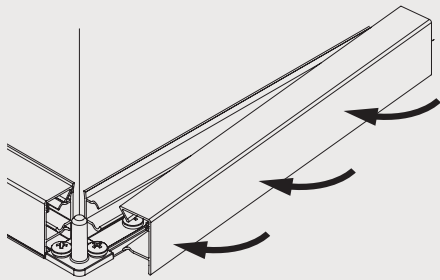

Alzatina design rettangolare >

Backsplashes rectangular design

Guida all'installazione installation guide
Serie 60-70-71-73

> Step 1

> Step 2

> Step 3

> Step 4

> Step 5

> Step 6

> Step 7

> Step 8

> Step 9

> Step 10

> Step 11

> Step 12

Serie 62 > Alzatine rettangolare Rectangular backsplashes

Alluminio rivestito
Coated aluminium

Materiale coperchio: Alluminio
Cover material: Aluminium

Alluminio anodizzato
Anodised aluminium

Materiale coperchio: Alluminio
Cover material: Aluminium

Code	mm	m	kg	m
50/62.420	4.200	105	27	1.260
50/62.420AL	4.200	105	27	210