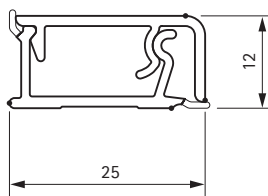

> Step 6

> Step 7

> Step 8

> Step 9

> Step 10

> Step 11

> Step 12

Serie 62 > Alzatine rettangolare Rectangular backsplashes

Alluminio rivestito
Coated aluminium

Materiale coperchio: Alluminio
Cover material: Aluminium

Alluminio anodizzato
Anodised aluminium

Materiale coperchio: Alluminio
Cover material: Aluminium

Code	mm	m	kg	m
50/62.420	4.200	105	27	1.260
50/62.420AL	4.200	105	27	210