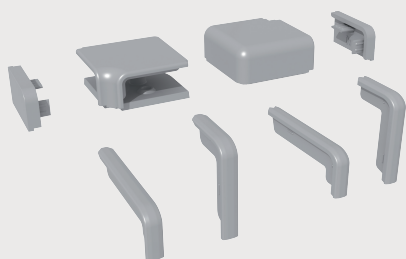

Accessori Accessories

Code	pcs	kg	pcs
51/09.562XX	50	1	100