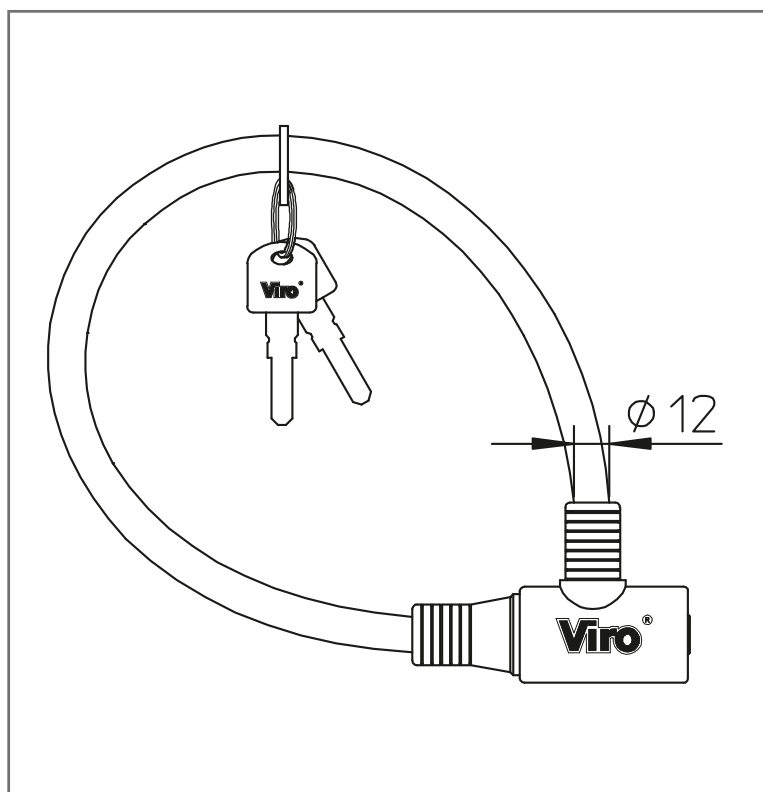

- Cavi intrecciati semi-rigidi in acciaio Ø 12 mm, lunghezza 45 cm
- Ricopertura colorata (blu, giallo, rosso o verde) semi-trasparente in pvc antigraffio
- Meccanismo di chiusura a scatto, con barilotto a 4 pistoncini, ricoperto in ABS antigraffio
- 2 Chiavi piatte in ottone nichelato in dotazione con impugnatura in ABS antiscivolo

● **Semplici e convenienti; particolarmente adatti alla chiusura di biciclette**

Colori assortiti

Barilotto a 4 pistoncini con chiavi piatte

CAVO INTRECCIATO ELBA

ART.	DIAMETRO ESTERNO mm	LUNGH. CAVO cm	PESO NETTO PER PEZZO g
147	12	45	185