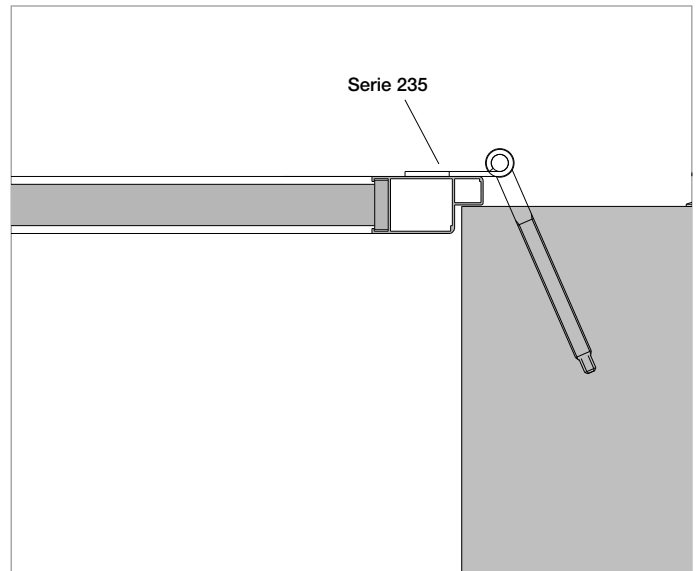

Serie 1 2 3

▼ Codice	L	H	I	M	Sp.	D	X	Pcks	Kg
□-235-05	160	28	38	35	3	Ø10	59	12	1,65
□-235-10	160	30	66	35	3	Ø10	55,5	12	2,50
□-235-15	200	30	47	35	3	Ø10	75	12	2,55
□-235-20	200	30	51	35	3,5	Ø12	75	12	2,60
□-235-25	200	30	61	35	3,5	Ø12	75	12	2,75