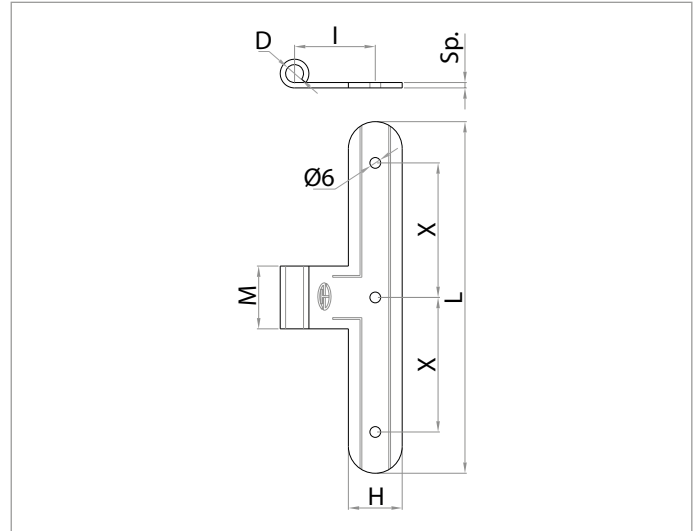

COVERSYSTEM

Side eye "T" strap
"T"-Beschlag Seitenauge
Pletina "T" ojo lateral
Penture en "T" oeil latéral

SERIE 235

Bandella "T" occhio laterale

Finitura a magazzino Nero Cover System - Tropicalizzato
Finitura su richiesta Verniciatura RAL - Preverniciatura - Zincato Bianco

Finishing on stock Black Cover System - Yellow galvanized
Finishing on request RAL coating - Pre-coating - White galvanized

Ausstattungen im Lager Schwarz SystemCover - Gelbverzinkt
Ausstattungen nach Wunsch RAL Lackierung - Vorlackierung - Weißverzinkt

Terminación disponible en depósito Negro Cover System - Cincado Amarillo
Terminación a pedido Pintura RAL - Prepintado - Cincado Blanco

Finition en magasin Noir Cover System - Zingué jaune
Finition sur demande Peinture RAL - Prépeinture - Zingué blanc