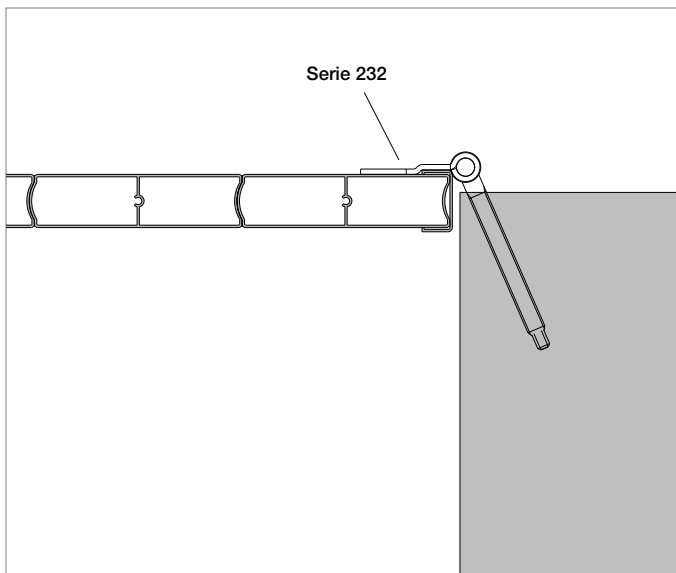

Serie 1 2 3

Codice	L	H	I	M	K	J	Sp.	D	X	Pcks	Kg
□-232-05	160	30	69	35	3	28	3	Ø10	55,5	12	2,50
□-232-10	200	30	54	35	3	28	3,5	Ø12	75	12	2,60
□-232-15	200	30	64	35	3	28	3,5	Ø12	75	12	2,75
□-232-20	160	30	67	35	6	28	3	Ø10	55,5	12	2,50
□-232-25	200	30	52	35	6	28	3,5	Ø12	75	12	2,60
□-232-30	200	30	62	35	6	28	3,5	Ø12	75	12	2,75