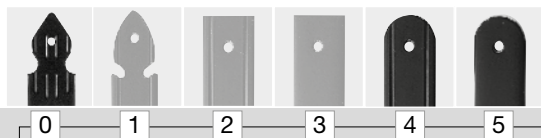

Serie 1 2 3

Codice	L	H	I	M	K	J	Sp.	D	X	Pcks	Kg
□-232-05	160	30	69	35	3	28	3	Ø10	55,5	12	2,50
□-232-10	200	30	54	35	3	28	3,5	Ø12	75	12	2,60
□-232-15	200	30	64	35	3	28	3,5	Ø12	75	12	2,75
□-232-20	160	30	67	35	6	28	3	Ø10	55,5	12	2,50
□-232-25	200	30	52	35	6	28	3,5	Ø12	75	12	2,60
□-232-30	200	30	62	35	6	28	3,5	Ø12	75	12	2,75