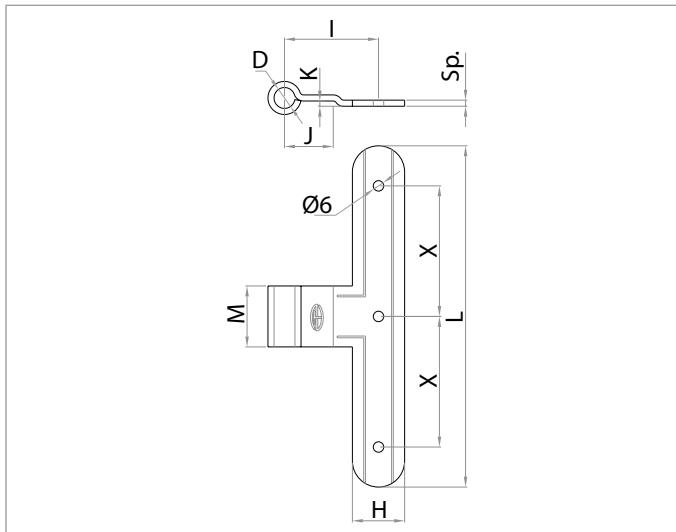

Finitura a magazzino Nero Cover System - Tropicalizzato

Finitura su richiesta Verniciatura RAL - Preverniciatura - Zincato Bianco

Finishing on stock Black Cover System - Yellow galvanized

Finishing on request RAL coating - Pre-coating - White galvanized

Ausstattungen im Lager Schwarz SystemCover - Gelbverzinkt

Ausstattungen nach Wunsch RAL Lackierung - Vorlackierung - Weißverzinkt

Terminación disponible en depósito Negro Cover System - Cincado Amarillo

Terminación a pedido Pintura RAL - Prepintado - Cincado Blanco

Finition en magasin Noir Cover System - Zingué jaune

Finition sur demande Peinture RAL - Prépeinture - Zingué blanc