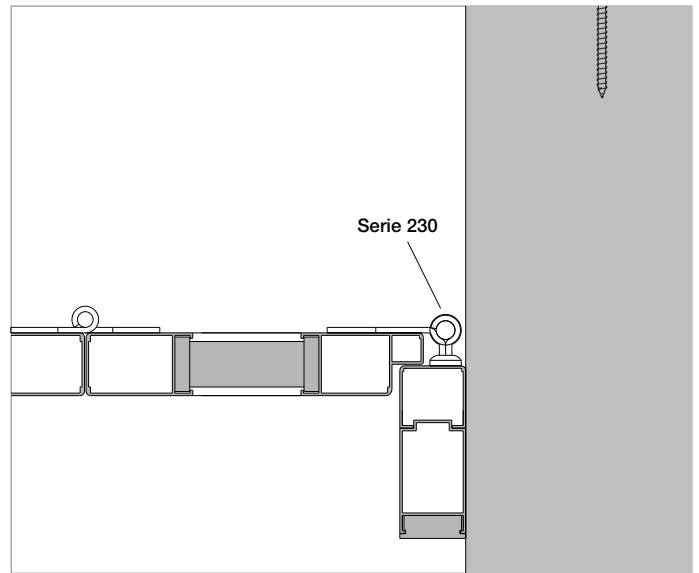

Serie 1 2 3

▼ Codice	L	H	I	M	Sp.	D	X	Pcks	Kg
□-230-05	160	28	42	35	3	Ø10	59	12	1,65
□-230-10	160	30	70	35	3	Ø10	55,5	12	2,50
□-230-15	200	30	45	35	3	Ø10	75	12	2,55
□-230-20	200	30	55	35	3,5	Ø12	75	12	2,60
□-230-25	200	30	65	35	3,5	Ø12	75	12	2,75