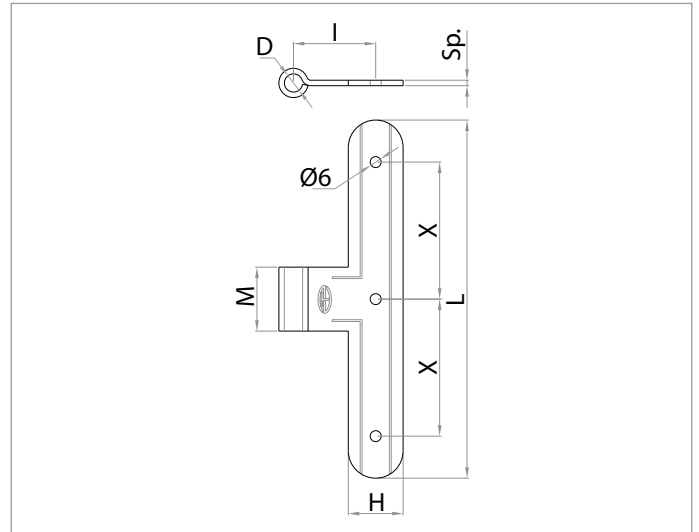

COVERSYSTEM

Centre eye "T" strap
"T"-Beschlag Mittelauge
Pletina "T" ojo central
Penture en "T" oeil central

SERIE 230

Bandella "T" occhio centrale

Finitura a magazzino Nero Cover System - Tropicalizzato
Finitura su richiesta Verniciatura RAL - Preverniciatura - Zincato Bianco

Finishing on stock Black Cover System - Yellow galvanized
Finishing on request RAL coating - Pre-coating - White galvanized

Ausstattungen im Lager Schwarz SystemCover - Gelbverzinkt
Ausstattungen nach Wunsch RAL Lackierung - Vorlackierung - Weißverzinkt

Terminación disponible en depósito Negro Cover System - Cincado Amarillo
Terminación a pedido Pintura RAL - Prepintado - Cincado Blanco

Finition en magasin Noir Cover System - Zingué jaune
Finition sur demande Peinture RAL - Prépeinture - Zingué blanc