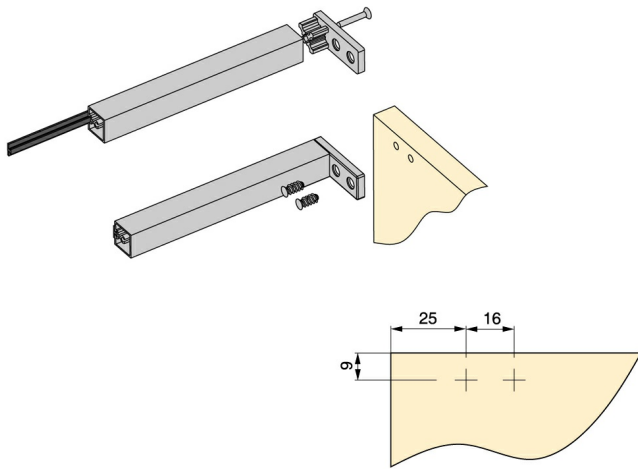

Scheda tecnica del prodotto

Accessorio di unione

Albeam 2

Specificazioni

Descrizioni		Cod.	Finitura
Per vite	100	8920521	Plastica grigia
A pressione	100	8920421	Plastica grigia

Schema

Montaggio

Prodotti fondamentali

Profilo traversi

		Cod.	Finitura
2,35 m	14	8162762	Anodizzato opaco
m	-	8920662	Anodizzato opaco

Profilo paracolpi

		Cod.	Finitura
56 m	1	8920221	Plastica grigia