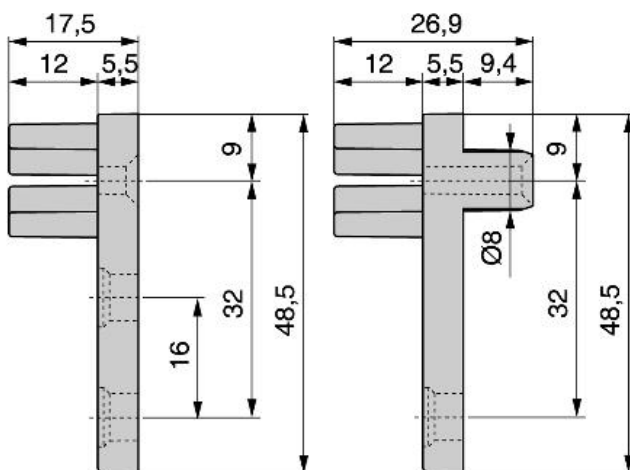

Scheda tecnica del prodotto

Accessorio di unione

Albeam 2

Specificazioni

Descrizioni		Cod.	Finitura
Per vite	100	8920521	Plastica grigia
A pressione	100	8920421	Plastica grigia

Schema

Montaggio

Prodotti fondamentali

Profilo traversi

		Cod.	Finitura
2,35 m	14	8162762	Anodizzato opaco
m	-	8920662	Anodizzato opaco

Profilo paracolpi

		Cod.	Finitura
56 m	1	8920221	Plastica grigia