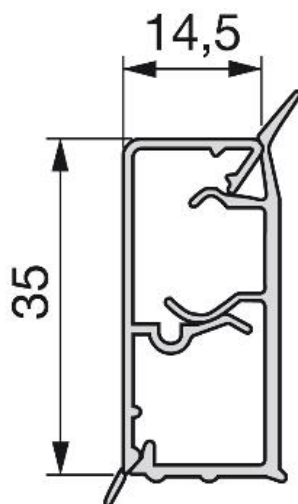

Scheda tecnica del prodotto

Alzatina Mixline

Alzatine e accessori

Specificazioni

		Cod.	Finitura
2,35 m	10	8936463	Anodizzato satinato
3,9 m	10	8914463	Anodizzato satinato

Schema

Prodotti fondamentali

Accessori alzatina Mixline

	Cod.	Finitura
20	8914521	Plastica grigia