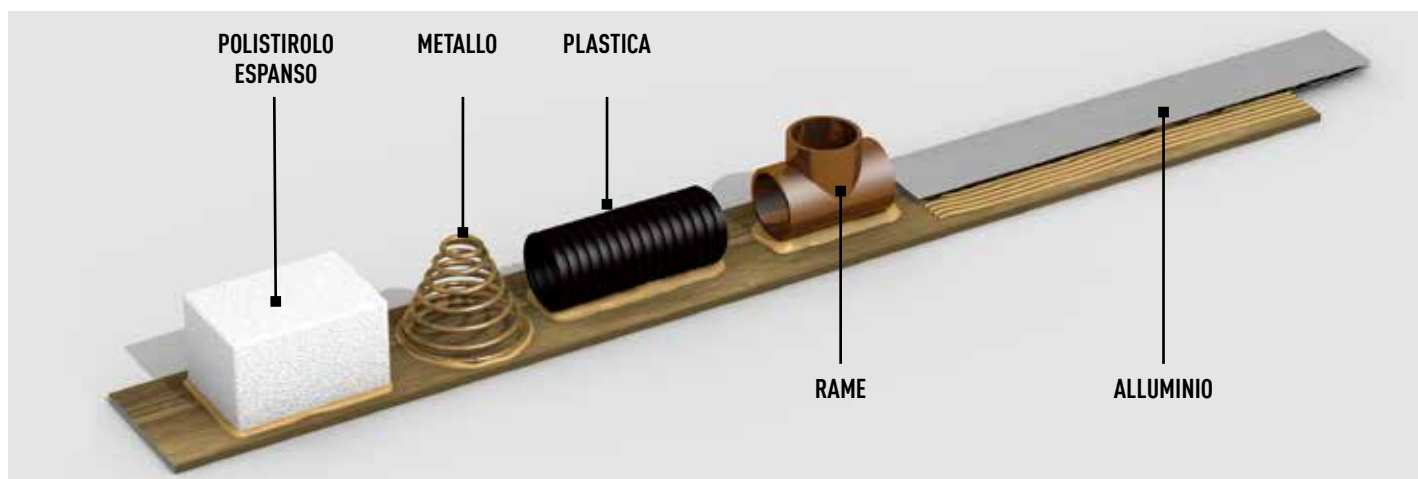

### HB CONSTRUCT

Adesivo da costruzione, ibrido, resistenza all'acqua in classe D4.

- Privo di isocianato
- Non schiuma
- Uso interno ed esterno
- Alta forza finale, resistente fino a 110 kg/cm<sup>2</sup>
- Non sporca le dita

#### Applicazioni

- Adatto per incollare elementi non portanti in legno e materiali simili al legno.
- Per tutti i giunti esterni esposti agli agenti atmosferici su porte, finestre e altre costruzioni che devono soddisfare la resistenza all'acqua in classe D4
- Incollaggio di altri materiali quali EPS, metallo, plastica, alluminio

Formato Cartuccia 290 ml

Codice 137321

Colore Marrone

Formato Sacchetto 600 ml

Codice 144905

Colore Marrone

Alcuni esempi di materiali che possono essere incollati con HB Construct