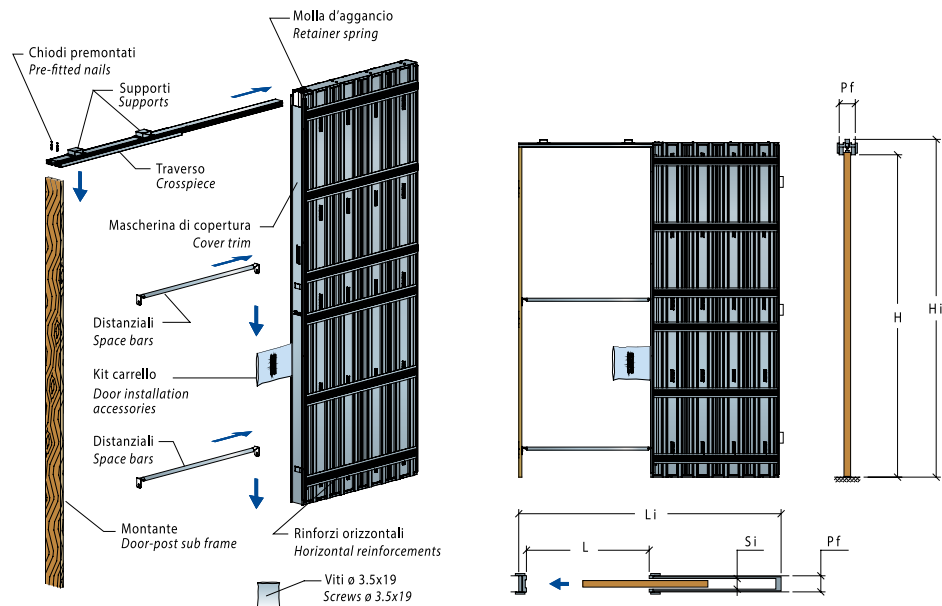

CARTONGESSO PLASTERBOARD

STANDARD

Legenda Legend

- L = Larghezza luce** Opening Width
- H = Altezza luce** Opening Height
- Li = Ingombro in larghezza** Overall Width
- Hi = Ingombro in altezza** Overall Height
- Pf = Parete finita** Finished Wall
- Si = Sede interna** Internal Space

LUCE DI PASSAGGIO CLEAR OPENING SIZE		MISURA D'INGOMBRO STRUCTURAL OPENING SIZE		PARETE FINITA/SEDE INTERNA FINISHED WALL /INTERNAL SPACE
L	H	Li	Hi	Pf / Si
600	2000/2100	1310	2100/2200	100/54 - 125/69
700		1510		
750		1610		
800		1710		
900		1910		
1000		2110		
1100		2310		
1200		2510		
				125/69

FUORI MISURA OUT OF STANDARD

LUCE DI PASSAGGIO CLEAR OPENING SIZE		MISURA D'INGOMBRO STRUCTURAL OPENING SIZE		PARETE FINITA/ SEDE INTERNA FINISHED WALL / INTERNAL SPACE	LUCE DI PASSAGGIO CLEAR OPENING SIZE		MISURA D'INGOMBRO STRUCTURAL OPENING SIZE		PARETE FINITA/ SEDE INTERNA FINISHED WALL / INTERNAL SPACE
L	H	Li	Hi	Pf / Si	L	H	Li	Hi	Pf / Si
600	2110-2400	1310	2210-2500	100/54	600	2110÷2400 (100/54)	1310	2210÷2800	100/54 - 125/69
1000		2110			1510				
		1610							
		1710							
		1910							
		2110							
		2310							
		2510							
					125/69				