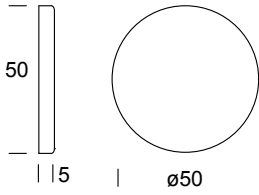

T01 BC

Finiture *Finishes*

Inox AISI 304
Inox satinato 304
Stainless Steel 304

Inox NR
Nero opaco Ral 9005
Matt Black Ral 9005

Acciaio Inox
Stainless Steel

Complementi

REGUETTIINOX