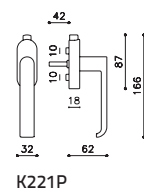

Beta

Joe Colombo 2010

M221B

rosetta bassa/low rosette

C221

K221B

ottone/brass

CR cromo lucido/bright chrome

IS superinox sat./superstainlesssteel satin

CO cromo satinato/satin chrome

US superantracite sat./superanthracite satin

C221

K221B

K221P