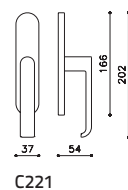

Beta

Joe Colombo 2010

M221B

rosetta bassa/low rosette

C221

K221B

ottone/brass

CR cromo lucido/bright chrome

IS superinox sat./superstainlesssteel satin

CO cromo satinato/satin chrome

US superantracite sat./superanthracite satin

C221

K221B

K221P