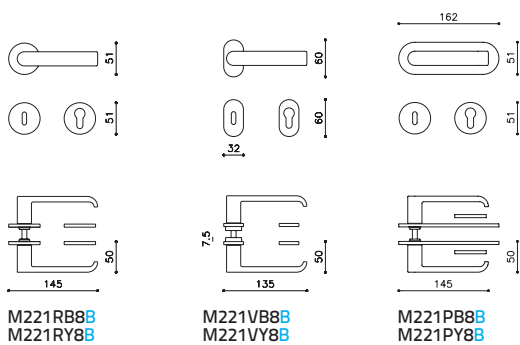

C221

K221B

K221P