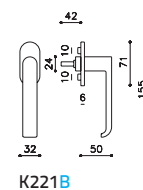

Beta

Joe Colombo 2010

M221B

rosetta bassa/low rosette

C221

K221B

ottone/brass

CR cromo lucido/bright chrome

IS superinox sat./superstainlesssteel satin

CO cromo satinato/satin chrome

US superantracite sat./superanthracite satin

C221

K221B

K221P