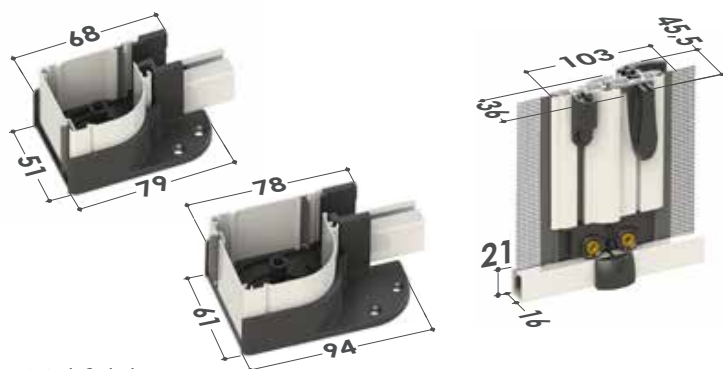

VALERIA BASIC

Zanzariera laterale a rete avvolgibile a molla, con bottoncino e doppio cassonetto

VALERIA BASIC 45/55

Scorrimento: laterale

Tipologia: doppio cassonetto, con guida bassa da 2 cm

Avvolgimento: a molla

Sistema di apertura: con gancio

Cassonetto: doppio, arrotondato da 45 o 55 mm

Adatta per: portafinestra

Bottoncino: sì

Rete: in fibra di vetro di serie, viene fornita saldata e rivettata ai bordi, al posto della rete si può richiedere l'inserimento di teli oscuranti, filtranti e a strisce. **I teli oscuranti e filtranti sono per uso interno e vengono forniti senza bottoncini, da richiedere in fase d'ordine come opzione**

Viene fornita: su misura

BASIC 45/55

Testate inferiori

TINTE DISPONIBILI

COME ORDINARE

Formulare l'ordine indicando sempre le dimensioni del cassonetto e la tipologia di misura, tenendo presente quanto segue:

Ove non diversamente specificato, la zanzariera viene predisposta con apertura centrale, l'anta semifissa viene predisposta a sx (vista interna) ed il cassonetto da 55 mm. Su richiesta il fermo può essere decentrato. In tal caso indicare sempre la larghezza dell'anta semifissa.