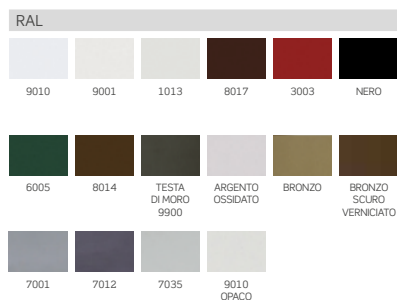

Viene fornita: su misura

BASIC 45/55

Testate inferiori

TINTE DISPONIBILI

COME ORDINARE

Formulare l'ordine indicando sempre le dimensioni del cassonetto e la tipologia di misura, tenendo presente quanto segue: