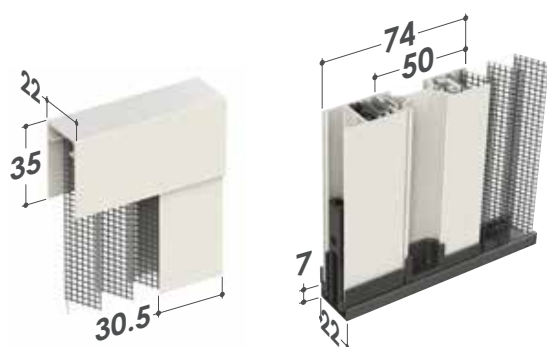

MINIMA

Zanzariera a scorrimento laterale con rete plissettata e guida inferiore bassa

MINIMA
MINIMA DOPPIA/REVERSIBILE
MINIMA ATTACCO FRONTALE
MINIMA IN KIT

Scorrimento: laterale, si arresta manualmente in qualsiasi punto, è disponibile con una, due ante o reversibile, che consente l'inversione del senso di scorrimento in base alle esigenze

Avvolgimento: rete plissettata

Sistema di apertura: con barra-maniglia ad aggancio laterale magnetico

Adatta per: portafinestra

Reti: in polipropilene nera, disponibile anche con telo grigio o colorato

Viene fornita: su misura ed in kit

Note: profondità di 22 mm. Barra maniglia inserita a pressione nella guida inferiore, per una estrema stabilità durante l'azionamento e la massima fluidità nello scorrimento.

La guida inferiore è alta solo 7 mm ed è provvista di asole per il drenaggio dell'acqua, che ne evitano il fastidioso deposito.

L'installazione è veloce, con il minimo sforzo e pochissimi fori: il profilo laterale aderisce alla parete agganciandosi alla guida inferiore tramite un attacco a baionetta

STANDARD

DOPPIA / REVERSIBILE