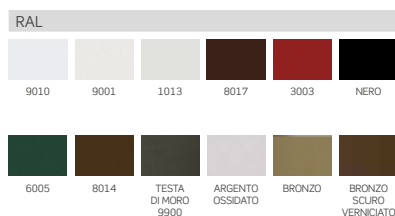

TINTE DISPONIBILI

N.B. Le stesse tinte sono disponibili anche in kit.

MISURE CONSIGLIATE (mm)

Larghezza (min / max)	Altezza (min / max)
PER MODULO	
- / 3000	- / 3000 (Rete nera)
- / 3000	- / 2600 (Rete grigia/colorata)

RETE	OSCURANTE 80%
NERO	GRIGIO
GRIGIO	ROSSO
AVORIO	
AVORIO DECORATO	
ARANCIO	
BLU	
NOCCIOLA	
RETE ANTIPOLLINE NERO	
NERO METALLIZZATO	