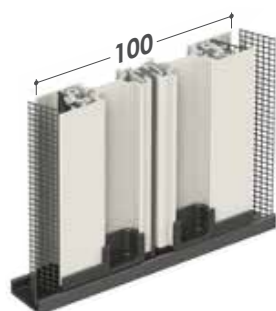

MINIMA

Zanzariera a scorrimento laterale con rete plissettata e guida inferiore bassa

MINIMA
MINIMA DOPPIA/REVERSIBILE
MINIMA ATTACCO FRONTALE
MINIMA IN KIT

Scorrimento: laterale, si arresta manualmente in qualsiasi punto, è disponibile con una, due ante o reversibile, che consente l'inversione del senso di scorrimento in base alle esigenze

Avvolgimento: rete plissettata

Sistema di apertura: con barra-maniglia ad aggancio laterale magnetico

Adatta per: portafinestra

Reti: in polipropilene nera, disponibile anche con telo grigio o colorato

Viene fornita: su misura ed in kit

Note: profondità di 22 mm. Barra maniglia inserita a pressione nella guida inferiore, per una estrema stabilità durante l'azionamento e la massima fluidità nello scorrimento.

La guida inferiore è alta solo 7 mm ed è provvista di asole per il drenaggio dell'acqua, che ne evitano il fastidioso deposito.

L'installazione è veloce, con il minimo sforzo e pochissimi fori: il profilo laterale aderisce alla parete agganciandosi alla guida inferiore tramite un attacco a baionetta

STANDARD

DOPPIA / REVERSIBILE