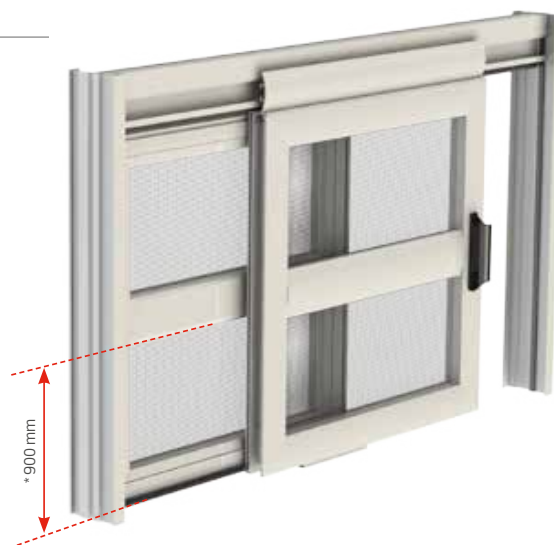

Zanzariera a pannelli scorrevoli senza guida inferiore

Scorrimento: laterale

Sistema di apertura: ad anta scorrevole magnetica, con maniglia

Adatta per: finestra e portafinestra

Rete: in alluminio brunita di serie (argento opzionale), ma può essere richiesta anche in fibra di vetro, acciaio inox, Tuffscreen™, PetScreen

Viene fornita: su misura

Note: assenza di guida a pavimento. La robustezza della struttura garantisce versatilità d'impiego e permette l'applicazione sulle ante di materiali come la bachelite, il policarbonato o una lamiera in alluminio, fino a realizzare vere e proprie chiusure

ALBA

VARIANTI E OPZIONI

DI SERIE

- Rete in alluminio brunita
- Altezza della base del traverso a 900 mm dalla base dell'anta *

SU RICHIESTA

- Rete in alluminio chiara
- Rete in acciaio inox
- Rete in fibra di vetro
- Rete Tuffscreen™
- Rete PetScreen
- Pannelli in policarbonato
- Pannelli bachelite
- Lamiera in alluminio
- Altezza del traverso a scelta