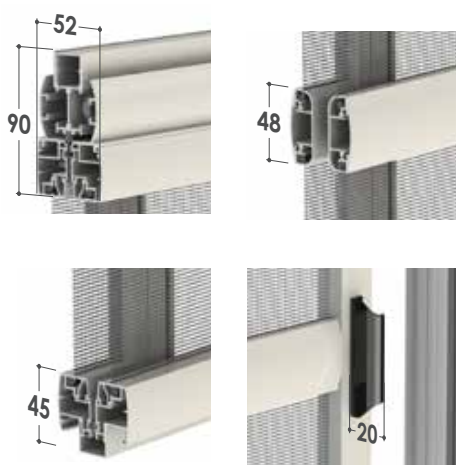

Zanzariera a pannelli scorrevoli senza guida inferiore

Scorrimento: laterale

Sistema di apertura: ad anta scorrevole magnetica, con maniglia

Adatta per: finestra e portafinestra

Rete: in alluminio brunita di serie (argento opzionale), ma può essere richiesta anche in fibra di vetro, acciaio inox, Tuffscreen™, PetScreen

Viene fornita: su misura

Note: assenza di guida a pavimento. La robustezza della struttura garantisce versatilità d'impiego e permette l'applicazione sulle ante di materiali come la bachelite, il policarbonato o una lamiera in alluminio, fino a realizzare vere e proprie chiusure

ALBA

VARIANTI E OPZIONI

DI SERIE

- Rete in alluminio brunita
- Altezza della base del traverso a 900 mm dalla base dell'anta *

SU RICHIESTA

- Rete in alluminio chiara
- Rete in acciaio inox
- Rete in fibra di vetro
- Rete Tuffscreen™
- Rete PetScreen
- Pannelli in policarbonato
- Pannelli bachelite
- Lamiera in alluminio
- Altezza del traverso a scelta