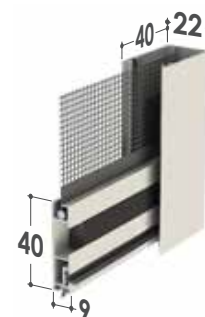

42 SMART

- Piedini regolabili in altezza (si possono fissare a piacere);
- Spazzolino presente nella parte inferiore e nella parte interna della barra maniglia;
- Testate autoportanti;
- Possibilità di installazione con attacco frontale (da richiedere in fase d'ordine).

VERSIONI IN BARRE ED IN KIT

Alcuni modelli Wind sono disponibili in barre ed in kit. Richiedi il listino prezzi per conoscere tutta la gamma delle configurazioni.