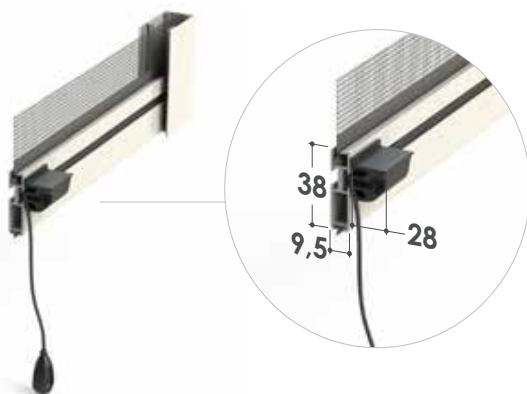

Viene fornita: su misura / in kit / in barre da 6 mt (per info, contattare l'azienda)

Note: vengono fornite delle clips metalliche - da fissare a soffitto (esclusa versione telescopica) - che consentono un veloce aggancio del cassonetto. Dotata anche di piedini regolabili, per la regolazione dell'aderenza della barra maniglia, in caso di vani non in squadra

32/42

Clips di fissaggio a soffitto di serie

42 TELESCOPICA

Con piedino regolabile di serie, per una perfetta aderenza della barra maniglia alla superficie di appoggio.

42 SIMPLY

NEW!

Testate telescopiche con molle ad espansione, per installazione rapida anche in vani non perfettamente in squadro.

42 FAST

NEW!

Piedini ad espansione di serie, apertura massima

Sistema di fissaggio ad espansione, regolabile internamente attraverso le apposite viti a brugola.

Le testate ed i piedini ad espansione, adattandosi alle pareti, permettono il

funzionamento della zanzariera anche se il cassonetto o le guide risultano più corte (fino ad un 1 cm) oppure per correggere eventuali situazioni di irregolarità nello squadro.

WIND CRICCHETTO

Azionamento disponibile per i modelli con cassonetto da 32/42, 42 telescopica e 45. Con il sistema di apertura a doppio pulsante previene l'apertura accidentale da parte dei bambini.