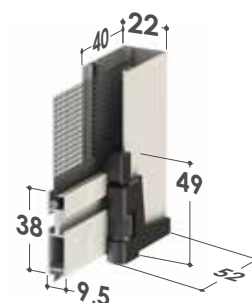

Viene fornita: su misura / in kit / in barre da 6 mt (per info, contattare l'azienda)

Note: vengono fornite delle clips metalliche - da fissare a soffitto (esclusa versione telescopica) - che consentono un veloce aggancio del cassonetto. Dotata anche di piedini regolabili, per la regolazione dell'aderenza della barra maniglia, in caso di vani non in squadra

32/42

Clips di fissaggio a soffitto di serie

42 TELESCOPICA

Con piedino regolabile di serie, per una perfetta aderenza della barra maniglia alla superficie di appoggio.

42 SIMPLY

NEW!

Testate telescopiche con molle ad espansione, per installazione rapida anche in vani non perfettamente in squadro.