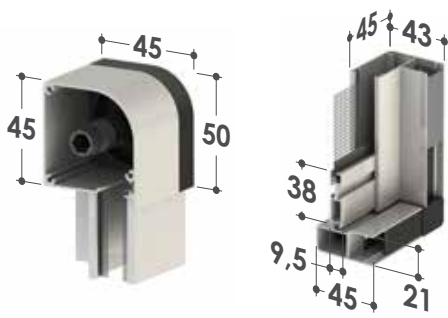

Cassonetto: arrotondato da 32 e 42 mm, anche in versione con testate telescopiche, per l'installazione in vani non perfettamente in squadra

Versione alternativa: disponibile con sistema di applicazione frontale (il cassonetto è da 45 mm)

42 MOLLA-CATENA

TENDICATENA A MURO

I nostri prodotti, installati **sia internamente che esternamente**, vengono dotati di dispositivo tendicatena quindi conformi alle prescrizioni delle norme europee EN 13120 (punti 8.2 e 15 relativi alla protezione dallo strangolamento), EN 16433: 2014 e EN 16434:2014.

Esse infatti risultano conformi all'obbligo generale di sicurezza dei prodotti immessi sul mercato di cui alla direttiva 2001/95/CE del Parlamento europeo e del Consiglio.

42 SMART

- Piedini regolabili in altezza (si possono fissare a piacere);
- Spazzolino presente nella parte inferiore e nella parte interna della barra maniglia;
- Testate autoportanti;
- Possibilità di installazione con attacco frontale (da richiedere in fase d'ordine).

VERSIONI IN BARRE ED IN KIT

Alcuni modelli Wind sono disponibili in barre ed in kit. Richiedi il listino prezzi per conoscere tutta la gamma delle configurazioni.

45 APPLICAZIONE FRONTALE

Prodotto ideale per l'installazione in spazi ridotti, il cassonetto e le guide formano un telaio, che si applica frontalmente al vano grazie