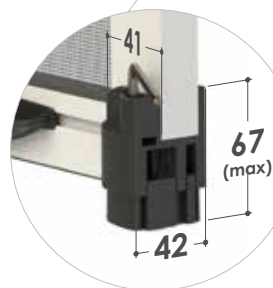

Cassonetto: arrotondato da 32 e 42 mm, anche in versione con testate telescopiche, per l'installazione in vani non perfettamente in squadra

Versione alternativa: disponibile con sistema di applicazione frontale (il cassonetto è da 45 mm)

Viene fornita: su misura / in kit / in barre da 6 mt (per info, contattare l'azienda)

Note: vengono fornite delle clips metalliche - da fissare a soffitto (esclusa versione telescopica) - che consentono un veloce aggancio del cassonetto. Dotata anche di piedini regolabili, per la regolazione dell'aderenza della barra maniglia, in caso di vani non in squadra

32/42

Clips di fissaggio a soffitto di serie

42 TELESCOPICA

Con piedino regolabile di serie, per una perfetta aderenza della barra maniglia alla superficie di appoggio.

42 SIMPLY

NEW!

Testate telescopiche con molle ad espansione, per installazione rapida anche in vani non perfettamente in squadro.

42 FAST

NEW!

Piedini ad espansione di serie, apertura massima

Sistema di fissaggio ad espansione, regolabile internamente attraverso le apposite viti a brugola.

Le testate ed i piedini ad espansione, adattandosi alle pareti, permettono il