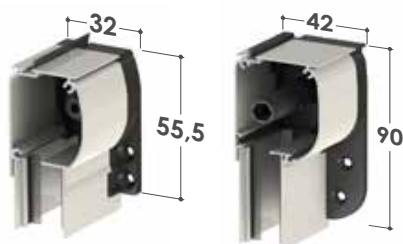

Cassonetto: arrotondato da 32 e 42 mm, anche in versione con testate telescopiche, per l'installazione in vani non perfettamente in squadra

Versione alternativa: disponibile con sistema di applicazione frontale (il cassonetto è da 45 mm)

Adatta per: finestra

Bottoncino: no

Rete: in fibra di vetro di serie. Al posto della rete si può richiedere l'inserimento di teli oscuranti, filtranti e a strisce. **I teli oscuranti e filtranti sono per uso interno e sono disponibili solo per i modelli con cassonetto da 42 mm**

Viene fornita: su misura / in kit / in barre da 6 mt (per info, contattare l'azienda)

Note: vengono fornite delle clips metalliche - da fissare a soffitto (esclusa versione telescopica) - che consentono un veloce aggancio del cassonetto. Dotata anche di piedini regolabili, per la regolazione dell'aderenza della barra maniglia, in caso di vani non in squadra

32/42

Clips di fissaggio a soffitto di serie

42 TELESCOPICA

Con piedino regolabile di serie, per una perfetta aderenza della barra maniglia alla superficie di appoggio.

42 SIMPLY

NEW!

Testate telescopiche con molle ad espansione, per installazione rapida anche in vani non perfettamente in squadro.