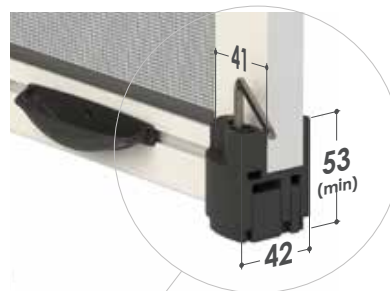

Viene fornita: su misura / in kit / in barre da 6 mt (per info, contattare l'azienda)

Note: vengono fornite delle clips metalliche - da fissare a soffitto (esclusa versione telescopica) - che consentono un veloce aggancio del cassonetto. Dotata anche di piedini regolabili, per la regolazione dell'aderenza della barra maniglia, in caso di vani non in squadra

32/42

Clips di fissaggio a soffitto di serie

42 TELESCOPICA

Con piedino regolabile di serie, per una perfetta aderenza della barra maniglia alla superficie di appoggio.

42 SIMPLY

NEW!

Testate telescopiche con molle ad espansione, per installazione rapida anche in vani non perfettamente in squadro.

42 FAST

NEW!

Piedini ad espansione di serie, apertura massima

Sistema di fissaggio ad espansione, regolabile internamente attraverso le apposite viti a brugola.

Le testate ed i piedini ad espansione, adattandosi alle pareti, permettono il