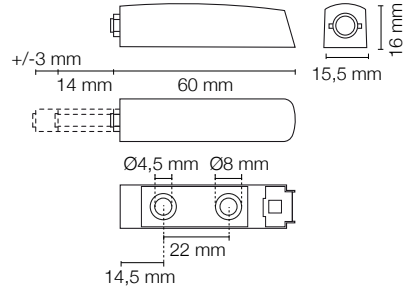

Codice Articolo
Article Number

Corsa
Stroke

Finitura
Finish

Confezione
Package

0496

mm. 14

Bianco, nero,
grigio chiaro,
grigio piombo.
White, black,
light grey,
lead grey.

pz. 100

M-PUSH regolabile corsa mm. 14 con magnete neodimio,
fissaggio con basetta con fori.

M-PUSH adjustable stroke mm. 14 with neodymium magnet,
fixing with holes.

1

Istruzioni di montaggio a pag. 016
Mounting instructions at page 016

Codice Articolo
Article Number

Corsa
Stroke

Finitura
Finish

Confezione
Package

0497

mm. 14

Bianco, nero,
grigio chiaro,
grigio piombo.
White, black,
light grey,
lead grey.

pz. 100

M-PUSH regolabile corsa mm. 14 con paracolpo,
fissaggio con basetta con fori.

M-PUSH adjustable stroke mm. 14 with buffer,
fixing with holes.

Istruzioni di montaggio a pag. 016
Mounting instructions at page 016