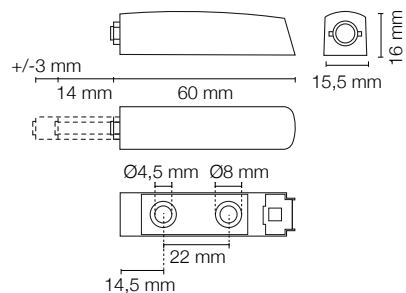

Codice Articolo
Article Number

Corsa
Stroke

Finitura
Finish

Confezione
Package

0496

mm. 14

Bianco, nero,
grigio chiaro,
grigio piombo.
White, black,
light grey,
lead grey.

pz. 100

M-PUSH regolabile corsa mm. 14 con magnete neodimio,
fissaggio con basetta con fori.

M-PUSH adjustable stroke mm. 14 with neodymium magnet,
fixing with holes.

1

Istruzioni di montaggio a pag. 016
Mounting instructions at page 016

Codice Articolo
Article Number

Corsa
Stroke

Finitura
Finish

Confezione
Package

0497

mm. 14

Bianco, nero,
grigio chiaro,
grigio piombo.
White, black,
light grey,
lead grey.

pz. 100

M-PUSH regolabile corsa mm. 14 con paracolpo,
fissaggio con basetta con fori.

M-PUSH adjustable stroke mm. 14 with buffer,
fixing with holes.

Istruzioni di montaggio a pag. 016
Mounting instructions at page 016