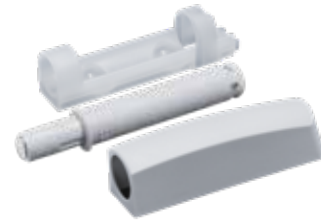

Codice Articolo
Article Number

Corsa
Stroke

Finitura
Finish

Confezione
Package

0496

mm. 14

Bianco, nero,
grigio chiaro,
grigio piombo.
White, black,
light grey,
lead grey.

pz. 100

M-PUSH regolabile corsa mm. 14 con magnete neodimio,
fissaggio con basetta con fori.

M-PUSH adjustable stroke mm. 14 with neodymium magnet,
fixing with holes.

1

Istruzioni di montaggio a pag. 016
Mounting instructions at page 016

Codice Articolo
Article Number

Corsa
Stroke

Finitura
Finish

Confezione
Package

0497

mm. 14

Bianco, nero,
grigio chiaro,
grigio piombo.
White, black,
light grey,
lead grey.

pz. 100

Disassembly M-PUSH
Adjustable with neodymium magnet
or with buffer.